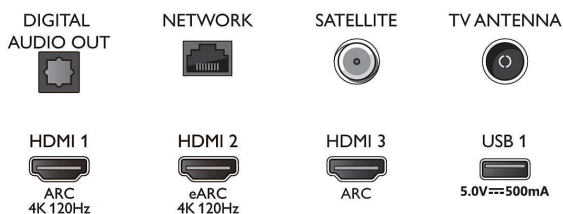

Tuner/Recepție/Transmisie

- TV digital: DVB-T/T2/T2-HD/C/S/S2
- Ghid de programe TV*: Ghid electronic de programe (8 zile)
- Indicator putere semnal

Connections

Side

Bottom

Android TV LED 4K UHD

Televizor cu Ambilight pe 3 laturi Principalele formate HDR acceptate, Procesor de imagine P5 - 120 Hz, Android TV de 189 cm (75")