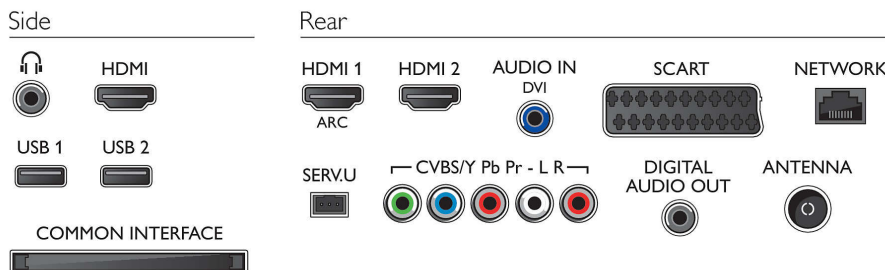

Alimentare

- Sursă de alimentare rețea: 220 - 240 V CA 50/60 Hz
- Temperatură ambient: între 5 °C și 35 °C
- Consum în standby: $\leq 0,3\text{ W}$
- Clasă de etichetare energetică: A
- Etichetă energetică UE: 38 W
- Funcții economisire energie: Cronometru oprire automată, Mod Eco, Dezactivare imagine (pentru radio)
- Consum de energie în modul oprit: $\leq 0,3$
- Consum anual de energie: 55 kWh

Accesorii

- Accesorii incluse: Cablu de alimentare, Telecomandă, 2 baterii AAA, Ghid de inițiere rapidă, Broșură cu date juridice și pentru siguranță,

Certificat de garanție, Suport pentru masă

Dimensiuni

- Lățime aparat: 738 mm
- Înălțime aparat: 450,8 mm
- Adâncime aparat: 35,5 mm
- Greutate produs: 7,1 kg
- Lățime aparat (cu suport): 738 mm
- Înălțime aparat (cu suport): 501 mm
- Adâncime aparat (cu suport): 185 mm
- Greutate produs (+ suport): 8.5 kg
- Lățime cutie: 800 mm
- Înălțime cutie: 530 mm
- Adâncime cutie: 133 mm
- Suport mural compatibil: reglabil 200 x 100 mm
- Greutate cu ambalaj inclus: 10,4 kg

Data apariției 2023-10-18

Versiune: 6.0.9

EAN: 87 12581 66922 5

© 2023 Koninklijke Philips N.V.
Toate drepturile rezervate.

Specificațiile pot fi modificate fără preaviz. Mărcile comerciale sunt proprietatea Koninklijke Philips N.V. sau a deținătorilor lor legali.

www.philips.com

* Aplicația MyRemote și funcțiile correlate variază în funcție de modelul de televizor și țară, precum și de modelul dispozitivului inteligent și sistemul de operare. Pentru mai multe detalii, vizitați: www.philips.com/TV.

* Compatibilitatea depinde de certificarea wifi miracast pentru Android 4.2 sau o versiune ulterioară. Pentru mai multe detalii, consultați documentația dispozitivului dvs.

* EPG și vizibilitatea curentă (până la 8 zile) depind de țară și de operator.

* Consum de energie în kWh pe an, conform consumului televizorului pentru 4 ore de funcționare pe zi, timp de 365 zile. Consumul real de energie variază în funcție de modul în care este utilizat televizorul.

* Televizorul suportă recepția DVB de emisiuni 'Free to air'. Este posibil ca anumiți operatori DVB să nu fie suportați. O listă actualizată puteți găsi în secțiunea Întrebări frecvente pe site-ul de asistență Philips. Pentru unii operatori, se cere acces condiționat și abonament. Pentru informații suplimentare, contactați-vă operatorul.

* Camera TV Philips (PTA317) este vândută separat.

* Pentru aplicații Smart TV, vizitați www.philips.com/TV pentru a descoperi oferta de servicii din țara dvs.

* Înregistrare USB numai pentru canale digitale, înregistrările pot fi limitate de protecția împotriva transmiterii (CI+). Se pot aplica restricții în funcție de canal și țară.