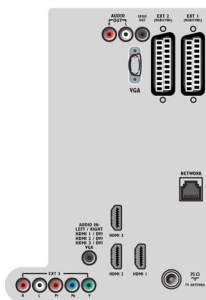

Характеристики

Подсветка Ambilight

- Возможности режима Ambilight: Ambilight Spectra, Режим приглушенного света
- Система подсветки Ambilight: Светодиоды с широкой цветовой гаммой
- Функция затемнения: Вручную и со световым датчиком

Изображение/дисплей

- Формат изображения: Широкий экран

- Размер экрана по диагонали (в дюймах): 37 (дюймы)
- Размер экрана по диагонали (метрич.): 94 см
- Цвет корпуса: Передняя панель черного цвета с глянцевой черной отделкой
- Разрешение панели: 1920 x 1080p
- Яркость: 500 кд/м²
- Улучшение изображения: Pixel Precise HD, Режим 3/2 – 2/2 Motion Pull Down, 3D гребенчатый фильтр, Функция Active Control +

- световой датчик, Цифровое шумоподавление, Динамическое повышение контрастности, Улучшение яркостных переходов, Прогрессивное сканирование, Подавление шума 2D/3D, 100Hz LCD, HD Natural Motion
- Тип экрана дисплея: ЖКД с активной матрицей Full HD W-UXGA
- Динамическая контрастность экрана: 80000:1
- Время отклика (типич.): 3 мс
- Угол просмотра: 176° (Г) / 176° (В)

Rear connectors