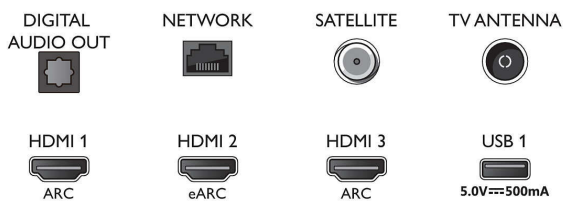

Side

Bottom

Android TV LED 4K UHD

Televizor cu Ambilight pe 3 laturi Principalele formate HDR acceptate, Procesor P5 Perfect Picture, Android TV de 164 cm (65")

Specificații

Android TV

- OS: Android TV™ 11 (R)
- Aplicații preinstalate: Filme Google Play*, Căutare Google, YouTube, Netflix, BBC iplayer, Amazon Prime Video, Disney+, Spotify, Apple TV, YouTube Music
- Dimensiune memorie (Flash): 16 GB*
- Gaming cloud: Geforce Now, Stadia