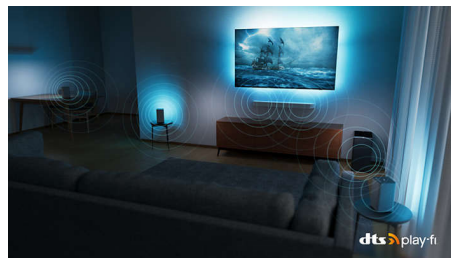

Compatibil cu DTS Play-Fi

Sistemul wireless Philips pentru acasă cu DTS Play-Fi îți permite să conectezi în câteva secunde soundbaruri și boxe wireless compatibile din diverse locuri din casă. Ascultă filme în bucătărie. Redă muzică oriunde. Poți

65PUS8507/12

chiar crea un sistem de sunet surround home theatre utilizând televizorul Philips ca boxă centrală.