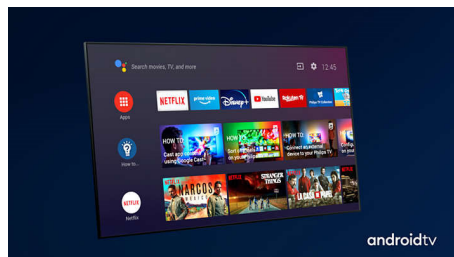

Простота и удобство. Android TV

Телевизоры Philips Android TV открывают доступ к любому контенту. Можно настроить главный экран как вам удобно и организовать удобный доступ к любимым приложениям, чтобы смотреть фильмы и телепередачи было просто. Продолжать просмотр можно с того места, где вы остановились.

HDMI-подключение

Ready for gaming

Ваш телевизор Philips предлагает новейшее подключение HDMI и автоматически переключается в режим низкой задержки, когда вы запускаете игру на консоли.

Дизайн

Черная матовая рамка. Тонкие ножки.

Дизайн

Ищете телевизор для своей комнаты? Эта модель 4K Smart TV определенно подойдет вам! Безрамочный корпус идеально впишется в любой интерьер, а тонкие ножки создадут ощущение, что экран парит над подставкой для ТВ или столом.

Интеллектуальное управление голосом

Этот телевизор Philips с Android предлагает несколько голосовых ассистентов на выбор! Управляйте телевизором со смарт-устройств через Google Ассистента.