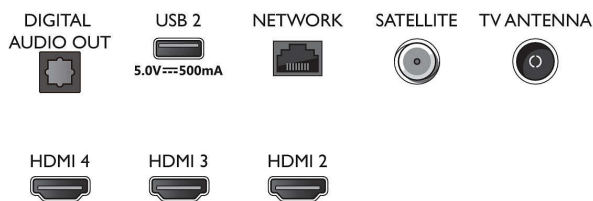

Изображение/дисплей

- Формат изображения: 16:9
- Размер экрана по диагонали (в дюймах): 65 (дюймы)
- Размер экрана по диагонали (метрич.): 164 см
- Дисплей: 4K Ultra HD LED
- Разрешение панели: 3840 x 2160
- Процессор обработки изображения: Pixel Precise Ultra HD
- Улучшение изображения: Разрешение Ultra, Dolby Vision, HLG (Hybrid Log Gamma),

Connections

Side

Bottom

Характеристики

- Телетекст: 1000-страничный гипертекст
- Поддержка HEVC

Android TV

- ОС: Android TV™ 10 (Q)
- Предустановленные приложения: Amazon Prime Video, BBC iPlayer, Disney+, Netflix*, YouTube