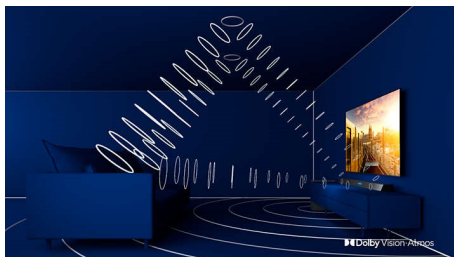

Dolby Vision + Dolby Atmos

Поддержка форматов Dolby для звука и видео премиум-класса означает, что HDR-

материалы будут выглядеть и звучать максимально реалистично. Материалы предстанут перед вами согласно задумке режиссера, и вы сможете оценить объемное, чистое и глубокое звучание.