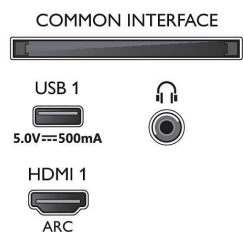

Характеристики

Изображение/дисплей

- Формат изображения: 16:9
- Размер экрана по диагонали (в дюймах): 65 (дюймы)
- Размер экрана по диагонали (метрич.): 164 см
- Дисплей: 4K Ultra HD LED
- Разрешение панели: 3840 x 2160
- Процессор обработки изображения: Pixel Precise Ultra HD
- Улучшение изображения: Разрешение Ultra, Dolby Vision, HLG (Hybrid Log Gamma),

- Совместимость с HDR10+
- Размер экрана по диагонали (в дюймах): 65 дюймов

Поддерживаемое разрешение дисплея

- Компьютерные входы для всех интерфейсов HDMI: до 4K UHD 3840 x 2160 при 60 Гц, Поддержка HDR, HDR10 / HLG
- Выходы для всех интерфейсов HDMI: до 4K UHD 3840 x 2160 при 60 Гц, Поддержка

HDR, HDR10/HLG (Hybrid Log Gamma), HDR10+/Dolby Vision

Тюнер/прием/передача

- Цифровое ТВ: DVB-T/T2/T2-HD/C/S/S2
- Воспроизведение видео: PAL, SECAM
- Поддержка MPEG: MPEG2, MPEG4
- Телегид*: Электронный гид телепередач на 8 дней
- Индикатор уровня сигнала

Connections

Side