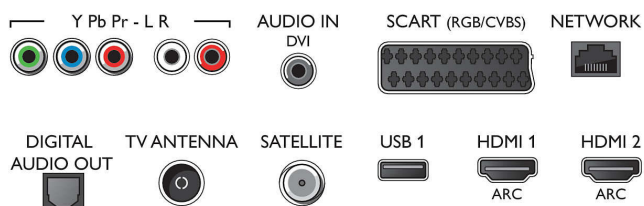

Тюнер/прием/передача

- Цифровое ТВ: DVB-T/T2/C/S/S2
- Воспроизведение видео: NTSC, PAL, SECAM
- Поддержка MPEG: MPEG2, MPEG4
- Телегид*: Электронный гид телепередач на 8

Connections

Side

Rear

Характеристики