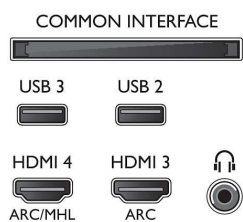

Характеристики

Подсветка Ambilight

- Возможности режима Ambilight: Встроенный Ambilight+Hue, Музыка Ambilight, Игровой режим, Подстраивается под цвет стены, Режим Lounge
- Версия Ambilight: Трехсторонняя

Изображение/дисплей

- Формат изображения: 16:9
- Размер экрана по диагонали (в дюймах): 65 (дюймы)
- Размер экрана по диагонали (метрич.): 164 см

- Дисплей: 4K Ultra HD LED
- Разрешение панели: 3840 x 2160
- Яркость: 400 кд/м²
- Улучшение изображения: Технология Micro Dimming Pro, Разрешение Ultra, Natural Motion, Pixel Precise Ultra HD

Поддерживаемое разрешение дисплея

- Компьютерные входы для HDMI1/2: до 4K UHD 3840 x 2160 при 60 Гц
- Компьютерные входы для HDMI3/4: до 4K

- UHD 3840 x 2160 при 30 Гц, до FHD 1920 x 1080 при 60 Гц
- Выходы для HDMI1/2: до 4K UHD 3840 x 2160 при 60 Гц
- Выходы для HDMI3/4: до FHD 1920 x 1080 при 60 Гц, до 4K UHD 3840 x 2160 при 30 Гц

Тюнер/прием/передача

- Цифровое ТВ: DVB-T/T2/C/S/S2
- Воспроизведение видео: NTSC, PAL, SECAM
- Поддержка MPEG: MPEG2, MPEG4
- Телегид*: Электронный гид телепередач на 8

Connections

Side