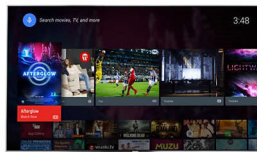

Четыре ядра, Android

Благодаря четырехъядерному процессору Philips и ОС Android вам гарантированы незабываемые впечатления от любимых игр. ОС Android легко справляется с поставленными задачами, обеспечивая быстрое перемещение по меню телевизора, удобную работу с приложениями и легкое воспроизведение видеофайлов, чтобы вы могли в полной мере насладиться любимыми развлечениями.

Google Play

В каталоге Google Play™ найдутся интересные и качественные игры для пользователей любого возраста. Игры оптимизированы для использования на телевизоре, поэтому качество изображения будет настолько же впечатляющим, как и сюжет игры. Кроме того, вам не понадобится громоздкая игровая консоль: вы сможете легко перемещаться по меню

телевизора и играть в увлекательные игры, подключив универсальный игровой джойстик USB.

Облачный игровой сервис

В облачном игровом сервисе содержится множество качественных игр любого уровня для пользователей любого возраста. Выберите игру, которая придется вам по вкусу, и наслаждайтесь ею прямо на телевизоре!

DTS Premium Sound

Для оптимальной работы качественных AC телевизора используется мощный процессор обработки, что позволяет сохранить чистоту оригинального звука. Пакет DTS Premium создан для тех пользователей, которые знают, чего ожидать от высококачественной обработки звука: пространственного звучания с глубокими, насыщенными басами и кристально чистого воспроизведения голоса при максимальной громкости. Все это — без колебаний, клиппинга и других искажений.