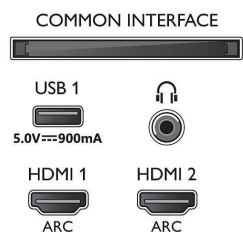

Specificații

Ambilight

- Funcții Ambilight: Ambilight + Hue integrat, Muzică Ambilight, Mod Joc, Adaptare la culoarea peretelui, Mod Lounge
- Versiune Ambilight: pe 3 laturi

Imagine/Ecran

- Raport lungime/lățime: 16:9
- Dimensiune diagonală ecran (metric): 139 cm
- Afișaj: LED 4K Ultra HD
- Rezoluție panou: 3840 x 2160

- Procesor de imagine: Procesor P5 Perfect Picture
- Îmbunătățiri ale imaginii: Ultra rezoluție, HDR10+, Dolby Vision, Micro Dimming Pro, 1700 PPI
- Dimensiune diagonală ecran (inch): 55 inchi

Rezoluție de afișare acceptată

- Intrări pentru computer pe toate dispozitivele HDMI: HDR acceptat, HDR10/HLG, până la 4K UHD 3840 x 2160 la 60 Hz
- Intrări video pe toate dispozitivele HDMI: până la 4K UHD 3840 x 2160 la 60 Hz, HDR acceptat,

HDR10/HLG (Hybrid Log Gamma), HDR10+/Dolby Vision

Tuner/Recepție/Transmisie

- TV digital: DVB-T/T2/T2-HD/C/S/S2
- Redare video: NTSC, PAL, SECAM
- Acceptă MPEG: MPEG2, MPEG4
- Ghid de programe TV*: Ghid electronic de programe (8 zile)
- Indicator putere semnal

Connections

Side