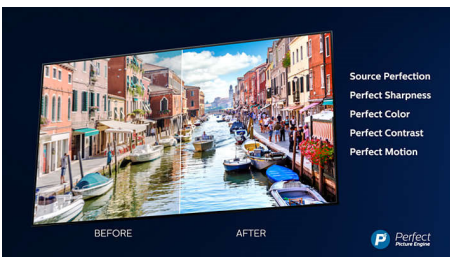

Procesor P5 Perfect Picture

Procesorul Philips P5 oferă o imagine la fel de superbă precum conținutul care îți place.

Detaliile au simțitor mai multă profunzime. Culorile sunt vii, iar tonurile pielii arată natural. Contrastul este atât de clar încât vei simți fiecare detaliu. Iar mișcarea este perfect fluidă.