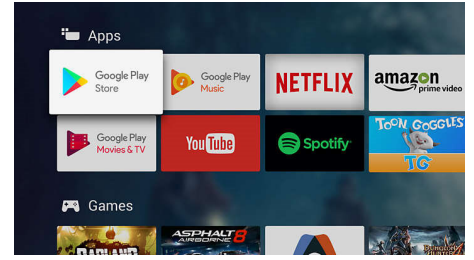

Conținut TV

Treci dincolo de programele TV tradiționale cu Magazinul Google Play și Galeria de aplicații Philips. Beneficiază de nenumărate filme, televiziune, muzică, aplicații și jocuri online. Și mai multe beneficii.

Comandă vocală AI.

Controlează televizorul Philips Android TV folosind vocea. Vrei să încerci un joc, să te uiți pe Netflix sau să găsești conținut și aplicații în Magazinul Google Play? Spune televizorului ce vrei. Poți chiar să controlezi toate dispozitivele inteligente din locuință compatibile cu Asistentul Google: de exemplu, poți să reduci intensitatea luminilor sau să setezi termostatul pentru seara de filme. Fără a te ridica de pe canapea. Zilele în care cauți telecomanda televizorului sunt de domeniul trecutului. Acum îți poți folosi vocea pentru a controla Philips Smart TV prin intermediul dispozitivelor compatibile cu Alexa, precum Amazon Echo. Pornește televizorul, schimbă canalul, comută la consola de jocuri și altele cu Alexa.

Efecte energice

Dialog perfect clar. Efecte energice.

Sunet bine echilibrat

Sunet bine echilibrat de la difuzoare pentru toată gama.

Design subțire

Design subțire. Ramă metalică subțire și stativ rotativ metalic