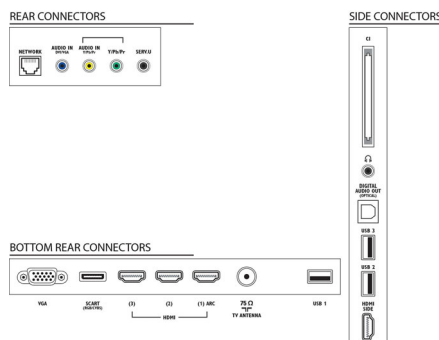

Alimentare

- Sursă de alimentare rețea: 220 - 240 V CA 50/60 Hz
- Temperatură ambient: 5° C - 40° C
- Consum în standby: $0,15\text{ W}$
- Clasă de etichetare energetică: A
- Etichetă energetică UE: 40 W
- Funcții economisire energie: Cronometru oprire automată, Mod Eco, Senzor de lumină, Dezactivare imagine (pentru radio)
- Consum anual de energie: 55 kW h

Accesorii

- Accesorii incluse: Cablu de alimentare, Telecomandă, 2 baterii AAA, Suport rotativ pentru masă, Ghid de inițiere rapidă, Broșură cu date

- juridice și pentru siguranță, Adaptor de alimentare c.c., Adaptor de cablu Component, Ghid rapid Smart TV, Certificat de garanție
- Accesorii opționale: Adaptor USB wireless (PTA01)

Dimensiuni

- Lățime aparat: 744,2 mm
- Înălțime aparat: 457,6 mm
- Adâncime aparat: 42,9 mm
- Greutate produs: 8,04 kg
- Lățime aparat (cu suport): 744,2 mm
- Înălțime aparat (cu suport): 497,3 mm
- Adâncime aparat (cu suport): 205,0 mm
- Greutate produs (+ suport): 10,21 kg
- Lățime cutie: 970,0 mm
- Înălțime cutie: 555,0 mm
- Adâncime cutie: 160,0 mm
- Suport mural compatibil: 200 x 200 mm
- Greutate cu ambalaj inclus: 12,7 kg

Data apariției 2023-10-18

Versiune: 11.6.6

EAN: 87 12581 63185 7

© 2023 Koninklijke Philips N.V.
Toate drepturile rezervate.

Specificațiile pot fi modificate fără preaviz. Mărcile comerciale sunt proprietatea Koninklijke Philips N.V. sau a deținătorilor lor legali.

www.philips.com

* Net TV: Vizitați www.philips.com/smarttv pentru a descoperi oferta de servicii din țara dvs.

* DivX Certified® pentru a reda semnal video DivX® până la HD 1080p, inclusiv conținut premium.

* Televizorul suportă recepția DVB de emisiuni 'Free to air'. Este posibil ca anumiți operatori DVB să nu fie suportați. O listă actualizată puteți găsi în secțiunea Întrebări frecvente pe site-ul de asistență Philips. Pentru unii operatori, se cere acces condiționat și abonament. Pentru informații suplimentare, contactați-vă operatorul.

* Consum de energie în kWh pe an, conform consumului televizorului pentru 4 ore de funcționare pe zi, timp de 365 zile. Consumul real de energie variază în funcție de modul în care este utilizat televizorul.

* EPG pentru 8 zile, serviciu nedisponibil în toate țările

* Dispozitivul este adecvat pentru recepția transmisiilor televiziunii digitale terestre cu acces liber din Ungaria