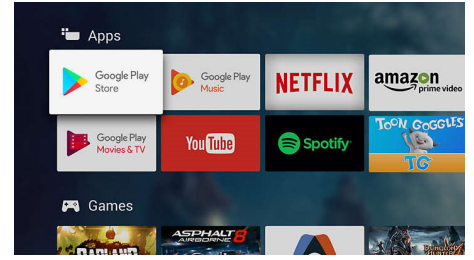

Conținut TV

Treci dincolo de programele TV tradiționale cu Magazinul Google Play și Galeria de aplicații Philips. Beneficiază de nenumărate filme, televiziune, muzică, aplicații și jocuri online. Și mai multe beneficii.

Comandă vocală AI.

Controlează televizorul Philips Android TV folosind vocea. Vrei să încerci un joc, să te uiți pe Netflix sau să găsești conținut și aplicații în Magazinul Google Play? Spune televizorului ce vrei. Poți chiar să controlezi toate dispozitivele inteligente din locuință compatibile cu Asistentul Google: de exemplu, poți să reduci intensitatea luminilor sau să setezi termostatul pentru seara de filme. Fără a te ridica de pe canapea. Zilele în care cauți telecomanda televizorului sunt de domeniul trecutului. Acum îți poți folosi vocea pentru a controla Philips Smart TV prin intermediul dispozitivelor compatibile cu Alexa, precum Amazon Echo. Pornește televizorul, schimbă canalul, comută la consola de jocuri și altele cu Alexa.

Efecte energice

Dialog perfect clar. Efecte energice.

Sunet bine echilibrat

Sunet bine echilibrat de la difuzoare pentru toată gama.

Design subțire

Design subțire. Ramă metalică subțire și stativ metalic.