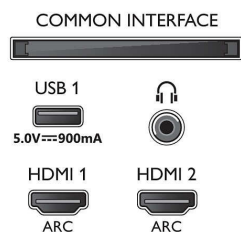

Specificații

Ambilight

- Funcții Ambilight: Ambilight + Hue integrat, Muzică Ambilight, Mod Joc, Adaptare la culoarea peretelui, Mod Lounge
- Versiune Ambilight: pe 3 laturi

Imagine/Ecran

- Raport lungime/lățime: 16:9
- Dimensiune diagonală ecran (inch): 70 inch
- Dimensiune diagonală ecran (metric): 178 cm
- Afișaj: LED 4K Ultra HD

- Rezoluție panou: 3840 x 2160
- Procesor de imagine: Procesor P5 Perfect Picture
- Îmbunătățiri ale imaginii: Ultra rezoluție, Micro Dimming Pro, 1700 PPI
- Dimensiune diagonală ecran (inch): 70 inch

Rezoluție de afișare acceptată

- Ințrări pentru computer pe toate dispozitivele HDMI: HDR acceptat, HDR10/HLG, până la 4K UHD 3840 x 2160 la 60 Hz
- Ințrări video pe toate dispozitivele HDMI: până la

4K UHD 3840 x 2160 la 60 Hz, HDR acceptat, HDR10/HLG (Hybrid Log Gamma), HDR10+/Dolby Vision

Tuner/Recepție/Transmisie

- TV digital: DVB-T/T2/T2-HD/C/S/S2
- Redare video: NTSC, PAL, SECAM
- Acceptă MPEG: MPEG2, MPEG4
- Ghid de programe TV*: Ghid electronic de programe (8 zile)
- Indicator putere semnal

Connections

Side