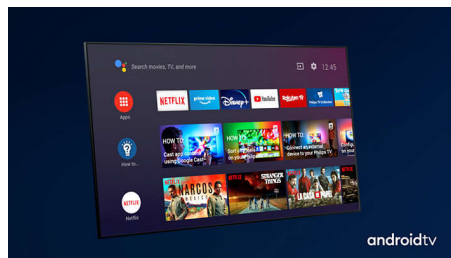

Android TV.

Personalizează-ți televizorul Philips Android TV. Dacă în această săptămână vrei să accesezi numai Amazon și YouTube și săptămâna viitoare Rakuten TV și Netflix – nicio problemă. O interfață clară, intuitivă îți permite să pui în prim plan conținutul care îți place. Reia cu ușurință ultimul serial, de unde ai rămas, sau vezi filmele nou apărute.