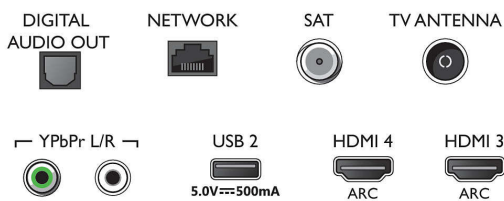

Specificații

Ambilight

- Funcții Ambilight: Ambilight + Hue integrat, Muzică Ambilight, Mod Joc, Adaptare la culoarea peretelui, Mod Lounge
- Versiune Ambilight: pe 3 laturi

Imagine/Ecran

- Raport lungime/lățime: 16:9
- Dimensiune diagonală ecran (inch): 70 inch
- Dimensiune diagonală ecran (metric): 178 cm
- Afișaj: LED 4K Ultra HD

- Rezoluție panou: 3840 x 2160
- Procesor de imagine: Procesor P5 Perfect Picture
- Îmbunătățiri ale imaginii: Ultra rezoluție, Micro Dimming Pro, 1700 PPI
- Dimensiune diagonală ecran (inch): 70 inch

Rezoluție de afișare acceptată

- Ințrări pentru computer pe toate dispozitivele HDMI: HDR acceptat, HDR10/HLG, până la 4K UHD 3840 x 2160 la 60 Hz
- Ințrări video pe toate dispozitivele HDMI: până la

4K UHD 3840 x 2160 la 60 Hz, HDR acceptat, HDR10/HLG (Hybrid Log Gamma), HDR10+/Dolby Vision

Tuner/Recepție/Transmisie

- TV digital: DVB-T/T2/T2-HD/C/S/S2
- Redare video: NTSC, PAL, SECAM
- Acceptă MPEG: MPEG2, MPEG4
- Ghid de programe TV*: Ghid electronic de programe (8 zile)
- Indicator putere semnal

Connections

Side

Bottom