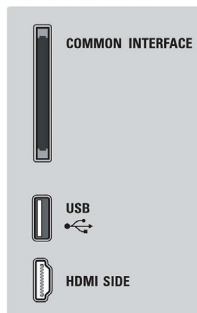

SIDE CONNECTORS