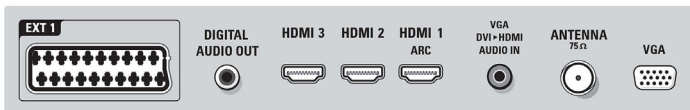

BOTTOM CONNECTORS