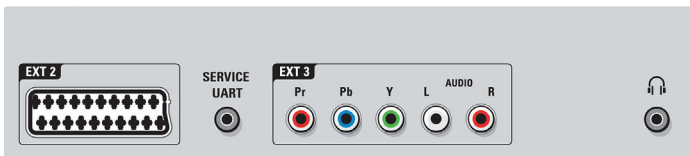

Создан с расчетом на будущее
107 см (42") Full HD 1080p, цифровой телевизор

42PFL6705H/60

Характеристики

Изображение/дисплей

- Формат изображения: Широкий экран
- Размер экрана по диагонали (в дюймах): 42 (дюймы)
- Размер экрана по диагонали (метрич.): 107 см
- Цвет корпуса: Натуральный матовый алюминий
- Дисплей: ЖКД Full HD, боковая светодиодная подсветка LED
- Разрешение панели: 1920 x 1080p
- Яркость: 380 кд/м²
- Улучшение изображения: Pixel Precise HD, Функция

- Active Control + световой датчик, 100Hz Clear LCD, Цифровое шумоподавление, Динамическое повышение контрастности, Улучшение ярких переходов, Снижение искажений в формате MPEG, HD Natural Motion, Функция Super Resolution, Усиление цвета
- Динамическая контрастность экрана: 500000:1
- Время отклика (типич.): 2 мс
- Угол просмотра: 176° (Г) / 176° (В)
- Пиковое отношение яркости: 65 %

- Улучшение экрана: Антибликовое покрытие экрана
- Обработка цвета: 4 триллиона цветов (14-битовый RGB)

Поддерживаемое разрешение дисплея

- Компьютерные входы: до 1920 x 1080 при 60 Гц
- Видеовходы: до 1920x1080p, 24, 25, 30, 50, 60 Гц

Тюнер/прием/передача

- Вход антенны: Коаксиальный кабель 75 Ом (IEC75)

BACK CONNECTORS