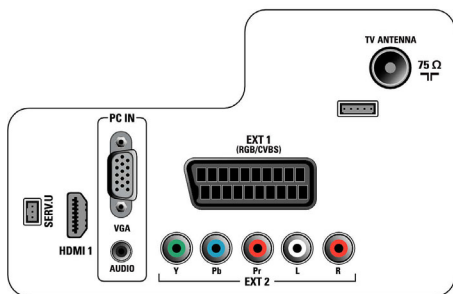

Характеристики

Изображение/дисплей

- Формат изображения: Широкий экран
- Размер экрана по диагонали (в дюймах): 22 (дюймы)
- Размер экрана по диагонали (метрич.): 56 см
- Цвет корпуса: Передняя панель цвета виски и черный глянцевый корпус
- Разрешение панели: 1366 x 768p
- Яркость: 300 кд/м²
- Улучшение изображения: Режим 3/2 – 2/2 Motion Pull Down, 3D гребенчатый фильтр, 3D MA деинтерлейсинг, Активное управление, Улучшение цвета, Улучшение цветовых переходов, Digital Crystal Clear, Цифровое шумоподавление, Динамическое повышение контрастности, Прогрессивное сканирование, Настройка четкости, Автокоррекция телесного оттенка, Обработка 1080p 24/25/30 Гц,
- Обработка 1080p 50/60 Гц
- Тип экрана дисплея: ЖК-дисплей WXGA с активной матрицей TFT
- Динамическая контрастность экрана: 150 000:1
- Время отклика (типич.): 6 мс
- Угол просмотра: 170° (Г) / 160° (В)
- Пиковое отношение яркости: 65 %
- Улучшение экрана: Антибликовое покрытие экрана

Rear connectors

Side