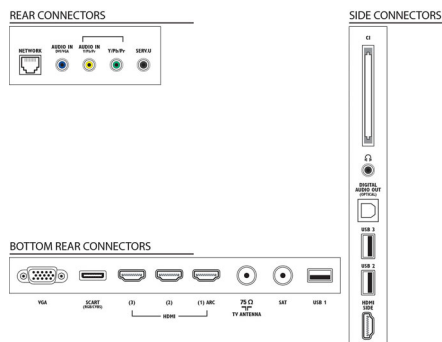

Udogodnienia

- Łatwa instalacja: Automatyczne wykrywanie urządzeń firmy Philips, Kreator połączeń z urządzeniami, Kreator instalacji sieci, Kreator ustawień
- Łatwa obsługa: Sterowanie jednym przyciskiem Home, Ekranowa instrukcja obsługi
- Łącze sieci komputerowej: SimplyShare

Dźwięk

- Moc wyjściowa (RMS): 28 W (2 x 14 W)
- Funkcje poprawy dźwięku: AmbiOOx, Domyślne ustawienie głośności, Wyraźne brzmienie, Incredible Surround

Możliwości połączeń

- Liczba wejść HDMI: 4
- Funkcje HDMI: Zwrotny kanał audio (ARC)
- Liczba złączy komponentowych (YPbPr): 1
- EasyLink (HDMI-CEC): Przesyłanie wiązki pilota, Sterowanie dźwiękiem, Tryb gotowości,

Dane techniczne

Dodawanie do ekranu głównego (tryb plug & play), Automatyczne przenoszenie napisów (Philips), Łącze Pixel Plus (Philips), Odtwarzanie jednym przyciskiem

- Liczba złącz Scart (RGB/CVBS): 1
- Liczba wejść USB: 3
- Połączenie bezprzewodowe: Gotowość do obsługi bezprzewodowej sieci LAN
- Inne połączenia: Antena IEC75, Common Interface Plus (CI+), Ethernet-LAN RJ-45, Cyfrowe wyjście audio (optyczne), Wejście PC VGA + wejście audio L/P, Wyjście słuchawkowe, Złącze usługi