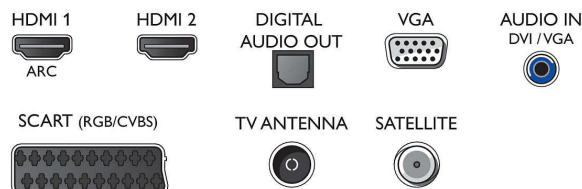

Размеры

- Ширина устройства: 559,65 миллиметра
- Высота устройства: 335,77 миллиметра
- Глубина устройства: 54,1 миллиметра
- Вес продукта: 3,22 кг

- Ширина с подставкой: 559,65 миллиметра
- Высота с подставкой: 352,1 миллиметра
- Глубина с подставкой: 110 миллиметра
- Вес изделия с подставкой: 3,26 кг
- Ширина коробки: 630 миллиметра
- Высота коробки: 425 миллиметра
- Глубина коробки: 112 миллиметра
- Вес, включая упаковку: 4,6 кг
- Совместимое настенное крепление: 75 x 75 мм
- Ширина подставки: 495 миллиметра

Connections

Side

Rear

Дата выпуска 2023-08-08

Версия: 2.1.1

EAN: 87 18863 01561 2

© 2023 Koninklijke Philips N.V.
Все права защищены.

Характеристики могут меняться без предварительного уведомления. Торговые марки являются собственностью Koninklijke Philips N.V. или соответствующих владельцев.