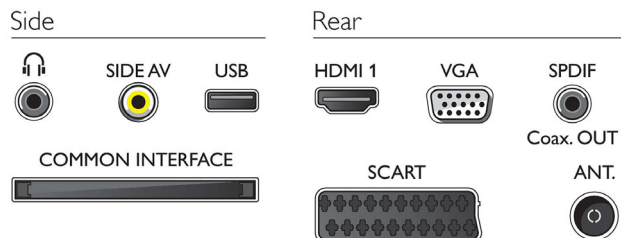

громкости, Clear Sound, Динамическое усиление НЧ, Эквалайзер

Подключения

- Количество A/B подключений: 1
- Количество разъемов HDMI: 1
- Количество разъемов SCART (RGB/CVBS): 1
- Количество разъемов USB: 1
- Другие подключения: Антенна, IEC75, Общий интерфейс CI+, Выход для цифрового аудиосигнала (коаксиальный), VGA вход ПК + аудиовход левый/правый, Выход для наушников

Мощность

- Электропитание: 220—240 В перем. тока, 50—60 Гц
- Температура окружающей среды: 5—35 °C
- Энергопотребление в режиме ожидания: $0,3$ Вт
- Маркировка класса энергоэффективности: A
- Маркировка энергоэффективности ЕС: 18 Вт
- Потребление электроэнергии в год: 26 кВт/ч

Аксессуары

- Входящие в комплект аксессуары: Пульт ДУ, Батарея типа AAA — 2 шт., Настольная подставка, Краткое руководство пользователя, Брошюра с важной юридической информацией и сведениями о безопасности, Гарантийный талон, Инструкция по эксплуатации

Размеры

- Ширина устройства: 450 миллиметра
- Высота устройства: 296 миллиметра
- Глубина устройства: 35 миллиметра
- Вес продукта: 2,7 кг
- Ширина с подставкой: 450 миллиметра
- Высота с подставкой: 332 миллиметра
- Глубина с подставкой: 134 миллиметра
- Вес изделия с подставкой: 2,9 кг
- Ширина коробки: 579 миллиметра
- Высота коробки: 380 миллиметра
- Глубина коробки: 120 миллиметра
- Совместимое крепление на стену: 75 x 75 мм
- Вес, включая упаковку: 3,8 кг

Дата выпуска 2023-10-09

Версия: 4.0.5

EAN: 87 12581 67350 5

© 2023 Koninklijke Philips N.V.
Все права защищены.

Характеристики могут меняться без предварительного уведомления. Торговые марки являются собственностью Koninklijke Philips N.V. или соответствующих владельцев.

www.philips.com

- Запись на USB доступна только для цифровых каналов, возможность записи может быть ограничена на основании защиты трансляций от копирования (CI+). Могут действовать ограничения на некоторые страны и каналы.
- Этот телевизор поддерживает прием DVB для просмотра программ бесплатного ТВ. Отдельные операторы DVB могут не поддерживаться. Новый список поддерживаемых операторов можно найти в разделе FAQ на сайте технической поддержки Philips. Для некоторых операторов необходимы условный доступ и подписка. За дополнительными сведениями обращайтесь к операторам.
- Годовое потребление электроэнергии (кВт/ч) основано на энергопотреблении телевизором 4 часа в день, 365 дней в году. Фактическое потребление электроэнергии зависит от условий использования телевизора.
- Электронный гид телепередач и фактическая доступность для просмотра (до 8 дней) зависят от страны и поставщика услуг.