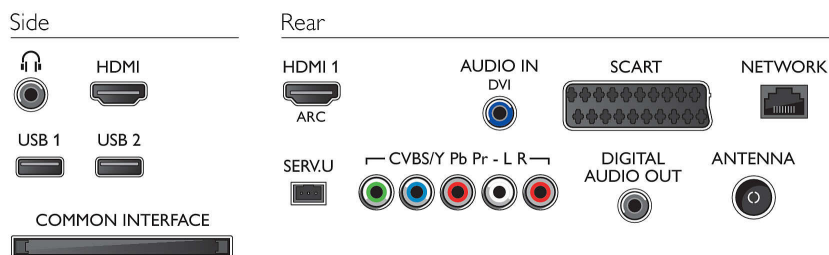

Тонкий светодиодный Smart LED TV
81 см (32") Full HD 1080p, DVB-T/T2/C

32PFL3258T/60

Характеристики

Изображение/дисплей

- Формат изображения: 16:9
- Размер экрана по диагонали (в дюймах): 32 (дюймы)
- Размер экрана по диагонали (метрич.): 81 см
- Дисплей: LED Full HD
- Разрешение панели: 1920 x 1080p
- Яркость: 350 кд/м²
- Улучшение изображения: Digital Crystal Clear, Perfect Motion Rate 100 Гц
- Динамическая контрастность экрана: 100 000 : 1

Поддерживаемое разрешение дисплея

- Компьютерные входы: до 1920 x 1080 при 60 Гц
- Выходы: 24, 25, 30, 50, 60 Гц, до 1920x1080p

Тюнер/прием/передача

- Цифровое ТВ: DVB-T/T2/C
- Воспроизведение видео: NTSC, PAL, SECAM
- Поддержка MPEG: MPEG2, MPEG4

Smart TV

- Интерактивное телевидение: HbbTV*
- Гид телепередач*: Электронный гид телепередач на 8 дней
- Приложения SmartTV*: Просмотр прошедших телепрограмм, Netflix*, Интернет-приложения, Сетевые видеомагазины, Открытый интернет-браузер, YouTube
- Social TV: Facebook, Skype, Twitter

Мультимедийные приложения

- Форматы воспроизведения видео: Контейнеры: