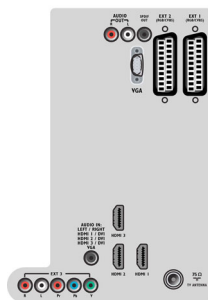

Характеристики

Изображение/дисплей

- Формат изображения: Широкий экран
- Размер экрана по диагонали (в дюймах): 32 (дюймы)
- Размер экрана по диагонали (метрич.): 81 см
- Разрешение панели: 1920 x 1080p
- Яркость: 500 кд/м²
- Улучшение изображения: Pixel Precise HD, Perfect Natural Motion, Режим 3/2 – 2/2 Motion

- Pull Down, 3D гребенчатый фильтр, Функция Active Control + световой датчик, Цифровое шумоподавление, Динамическое повышение контрастности, Улучшение яркостных переходов, Прогрессивное сканирование, Подавление шума 2D/3D, 100Hz LCD
- Тип экрана дисплея: ЖКД с активной матрицей Full HD W-UXGA
- Динамическая контрастность экрана: 80000:1

- Время отклика (типич.): 3 мс
- Угол просмотра: 176° (Г) / 176° (В)
- Улучшение экрана: Антибликовое покрытие экрана
- Обработка цвета: 4 триллиона цветов (14-битовый RGB)

Поддерживаемое разрешение

Rear connectors