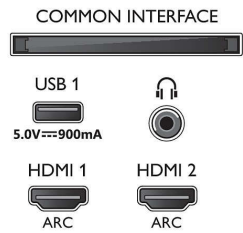

Specificații

Ambilight

- Funcții Ambilight: Ambilight + Hue integrat, Muzică Ambilight, Mod Joc, Adaptare la culoarea peretelui, Mod Lounge
- Versiune Ambilight: pe 3 laturi

Imagine/Ecran

- Raport lungime/lățime: 16:9
- Dimensiune diagonală ecran (metric): 164 cm
- Afișaj: LED 4K Ultra HD
- Rezoluție panou: 3840 x 2160

- Procesor de imagine: Procesor P5 Perfect Picture
- Îmbunătățiri ale imaginii: Ultra rezoluție, HDR10+, Dolby Vision, Micro Dimming Pro, 1700 PPI
- Dimensiune diagonală ecran (inch): 65 inchi

Rezoluție de afișare acceptată

- Intrări pentru computer pe toate dispozitivele HDMI: HDR acceptat, HDR10/HLG, până la 4K UHD 3840 x 2160 la 60 Hz
- Intrări video pe toate dispozitivele HDMI: până la 4K UHD 3840 x 2160 la 60 Hz, HDR acceptat,

HDR10/HLG (Hybrid Log Gamma), HDR10+/Dolby Vision

Tuner/Recepție/Transmisie

- TV digital: DVB-T/T2/T2-HD/C/S/S2
- Redare video: NTSC, PAL, SECAM
- Acceptă MPEG: MPEG2, MPEG4
- Ghid de programe TV*: Ghid electronic de programe (8 zile)
- Indicator putere semnal

Connections

Side