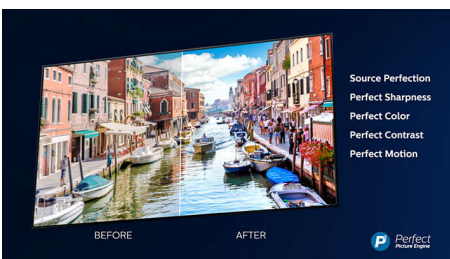

Procesor P5 Perfect Picture

Procesorul Philips P5 oferă o imagine la fel de superbă precum conținutul care îți place.

Detaliile au simțitor mai multă profunzime. Culorile sunt vii, iar tonurile pielii arată natural. Contrastul este atât de clar încât vei simți fiecare detaliu. Iar mișcarea este perfect fluidă.