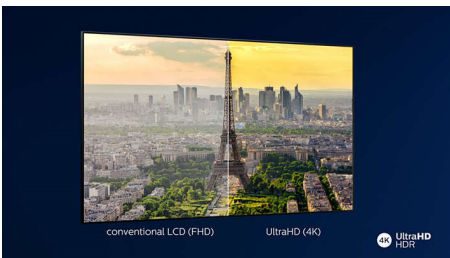

4K UHD

Televizor LED 4K luminos. Imagine HDR vibrantă. Mișcare fluidă. Un televizor Philips 4K UHD dă viață conținutului în culori bogate și contrast clar. Imaginile au mai multă adâncime, iar mișcarea este uniformă. Filmele, emisiunile, jocurile și alte conținuturi arată excelent indiferent de sursă.