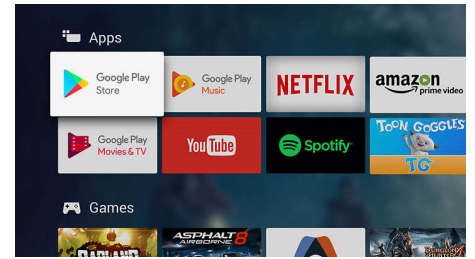

Conținut TV

Treci dincolo de programele TV tradiționale cu Magazinul Google Play și Galeria de aplicații Philips. Beneficiază de nenumărate filme, televiziune, muzică, aplicații și jocuri online. Și mai multe beneficii.

Comandă vocală AI.

Controlează televizorul Philips Android TV folosind vocea. Vrei să încerci un joc, să te uiți pe Netflix sau să găsești conținut și aplicații în Magazinul Google Play? Spune televizorului ce vrei. Poți chiar să controlezi toate dispozitivele inteligente din locuință compatibile cu Asistentul Google: de exemplu, poți să reduci intensitatea luminilor sau să setezi termostatul pentru seara de filme. Fără a te ridica de pe canapea. Zilele în care cauți telecomanda televizorului sunt de domeniul trecutului. Acum îți poți folosi vocea pentru a controla Philips Smart TV prin intermediul dispozitivelor compatibile cu Alexa, precum Amazon Echo. Pornește televizorul, schimbă canalul, comută la consola de jocuri și altele cu Alexa.

Efecte energice

Dialog perfect clar. Efecte energice.

Sunet bine echilibrat

Sunet bine echilibrat de la difuzoare pentru toată gama.