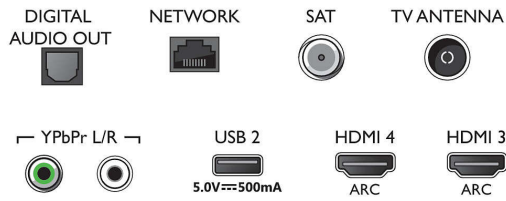

HDR10/HLG (Hybrid Log Gamma), HDR10+/Dolby Vision

Tuner/Recepție/Transmisie

- TV digital: DVB-T/T2/T2-HD/C/S/S2
- Redare video: NTSC, PAL, SECAM
- Acceptă MPEG: MPEG2, MPEG4
- Ghid de programe TV*: Ghid electronic de programe (8 zile)
- Indicator putere semnal

Connections

Side

Bottom

Specificații

- Teletext: Hipertext - 1000 pagini
- Accepță HEVC

Android TV

- OS: Android TV™ 9 (Pie)
- Aplicații preinstalate: Filme Google Play*, Muzică Google Play*, Căutare Google, YouTube
- Dimensiune memorie (Flash): 16 GB*