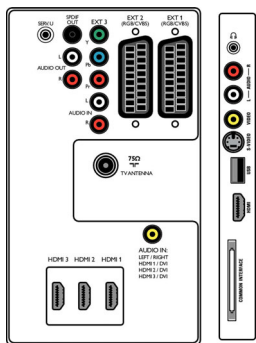

Характеристики

Подсветка Ambilight

- Возможности режима Ambilight: 2-канальная Ambilight
- Предварительно настроенные режимы: 4 активных адаптивных режима

Изображение/дисплей

- Формат изображения: Широкий экран
- Размер экрана по диагонали (в дюймах):

47 (дюймы)

- Размер экрана по диагонали (метрич.): 119 см
- Цвет корпуса: Черная передняя панель и белая задняя панель
- Разрешение панели: 1920 x 1080p
- Яркость: 500 кд/м²
- Улучшение изображения: Технология Pixel Plus 3 HD, Режим 3/2 – 2/2 Motion Pull Down, 3D гребенчатый фильтр, Функция Active Control +

- световой датчик, Улучшение цвета, Улучшение цветовых переходов, Цифровое шумоподавление, Динамическое повышение контрастности, Улучшение яркостных переходов, Обработка 1080p 24/25/30 Гц, Обработка 1080p 50/60 Гц, HD Natural Motion
- Тип экрана дисплея: ЖКД с активной матрицей Full HD W-UXGA
- Динамическая контрастность экрана: 30000:1