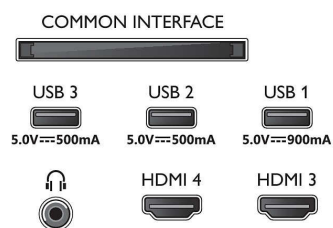

4K Ambilight teler

194 cm (77") Ambilight TV Bowers & Wilkinsi heli, Pildiparandusmootor P5 AI, Google TV™

77OLED908/12

Spetsifikatsioon

Ambilight

- Ambilighti funktsioonid: Ambilight muusikas, Mängurežiim, Kohandamine seinavärviga, Salongi režiim, AmbiSleep, AmbiWakeup, Ambilighti muutumisanimatsioon, töötab Philipsi juhtmevabade kodukõlaritega
- Ambilighti versioon: järgmise põlvkonna 3-poolne

Pilt/Ekraan

- Ekraani diagonaalsuurus (tollides): 77 tolli
- Ekraani diagonaalsuurus (sentimeetrites): 194 cm
- Ekraan: 4K Ultra HD OLED

- Paneeli eraldusvõime: 3840 x 2160
- Loomulik värskendussagedus: 120 Hz
- Pildimootor: Pildiparandusmootor P5 AI Perfect
- Pildiparandus: Laia värvigammaga 99% DCI/P3, Dolby Vision, Perfect Natural Motion, A.I. PQ-režiim, CalMAN-i valmidusega, Micro Dimming Perfect, Filmitegija režiim, HDR10+ kohandatav, Režiim IMAX Enhanced

Ekraani lahutusvõime

- Lahutusvõime – värskendussagedus: 576p-50Hz, 640x480-60Hz, 720p-50Hz,60Hz, 1920x1080p-

24Hz,25Hz,30Hz,50Hz, , 60Hz,100Hz,120Hz., 2560x1440-60Hz,120Hz, 3840x2160p-24Hz,25Hz,30Hz,50Hz, ,60Hz,100Hz,120Hz.

Tuuner/Vastuvõtt/Ülekanne

- Digi-TV: DVB-T/T2/T2-HD/C/S/S2
- Video taasesitus: PAL, SECAM
- Telekava*: 8 päeva elektrooniline telekava
- Signaalitugevuse näidik
- Teletekst: 1000 lehekülge hüperteksti
- HEVC tugi

Connections

Side