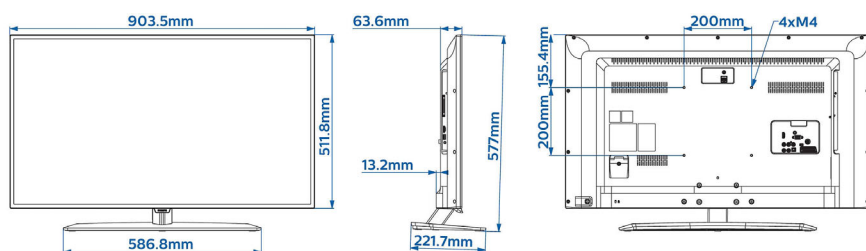

Тюнер/прием/передача

- Цифровое ТВ: DVB-T/T2/C
- Воспроизведение видео: NTSC, PAL, SECAM
- Аналоговое телевидение: PAL

Особенности

- Удобство использования: Стиль изображения, Стиль звука, Формат изображения
- Цифровые сервисы: Электронный гид телепередач на 8 дней, Сейчас и далее, MHEG, Телетекст, HbbTV
- Внешние элементы управления: Джойстик

Специальные гостиничные функции

- Гостиничный режим: Блокировка джойстика, Блокировка меню, Блокировка меню установки, Ограничение громкости
- Режим ограничения для особых учреждений: Режим повышенной безопасности, TXT/MHEG/USB/электронный гид телепередач/блокировка субтитров
- Таймер: Таймер отключения, Сигнал будильника, Выбор канала для будильника,

Звуки будильника

- Настройка экрана запуска: Канал, Функция, Формат изображения, Громкость
- Защита от краж: Защита от кражи элементов питания, Замок Kensington
- Регулятор мощности: Автоматическое ВКЛЮЧЕНИЕ, Запуск в экорежиме/быстрый запуск
- Символика: SmartInfo, Приветственный логотип, Приветственная надпись, Настраиваемая панель управления (HTML)
- Часы: Часы в режиме ожидания, Кнопка пульта ДУ светится в темноте, Экранные часы, Внешний модуль часов (дополнительно)
- SmartInfo: Браузер с HTML5, Интерактивные шаблоны, Слайд-шоу
- Клонирование настроек и обновление встроенного ПО: Мгновенное копирование