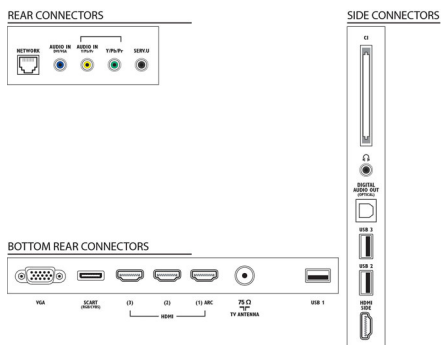

Характеристики

Изображение/дисплей

- Формат изображения: 16:9
- Размер экрана по диагонали (в дюймах): 42 (дюймы)
- Размер экрана по диагонали (метрич.): 107 см
- Дисплей: LED Full HD
- 3D: Полноэкранный режим для двух игроков*, Автораспознавание 3D, Easy 3D Clarity 400
- Разрешение панели: 1920 x 1080p

- Яркость: 360 кд/м²
- Улучшение изображения: Pixel Plus HD, Perfect Motion Rate (PMR) 200 Гц
- Динамическая контрастность экрана: 500 000 : 1

Поддерживаемое разрешение дисплея

- Компьютерные входы: до 1920 x 1080 при

60 Гц

- Видеовходы: 24, 25, 30, 50, 60 Гц, до 1920x1080p

Тюнер/прием/передача

- Цифровое ТВ: DVB-C MPEG2*, DVB-C MPEG4*, DVB-T MPEG2*, DVB-T MPEG4*, DVB-T2, Freeview HD
- Воспроизведение видео: NTSC, PAL, SECAM