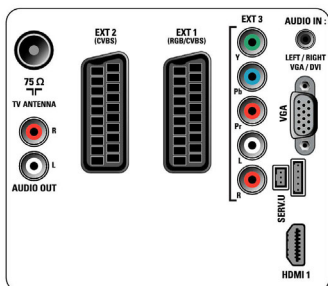

Характеристики

Изображение/дисплей

- Формат изображения: Широкий экран
- Размер экрана по диагонали (в дюймах): 42 (дюймы)
- Размер экрана по диагонали (метрич.): 107 см
- Дисплей: ЖКД Full HD
- Разрешение панели: 1920 x 1080p
- Яркость: 400 кд/м²
- Улучшение изображения: Режим 3/2 – 2/2

- Motion Pull Down, 3D гребенчатый фильтр, Активное управление, Улучшение цвета, Digital Crystal Clear, Цифровое шумоподавление, Динамическое повышение контрастности, Настройка четкости, Подавление шума 2D/3D, Обработка 1080p 24/25/30 Гц, Обработка 1080p 50/60 Гц, 5 мс, 50 Гц
- Угол просмотра: 178° (Г) / 178° (В)

- Пиковое отношение яркости: 65 %
- Улучшение экрана: Полуглянцевый

Поддерживаемое разрешение дисплея

- Компьютерные форматы: 640 x 480, 60 Гц, 800 x 600, 60 Гц, 1024 x 768, 60 Гц, 1280 x 720, 60 Гц, 1280 x 768, 60 Гц, 1280 x 1024, 60 Гц, 1360 x 768,

Rear connectors

Side