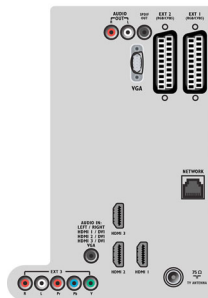

Характеристики

Подсветка Ambilight

- Возможности режима Ambilight: Ambilight Spectra, Режим приглушенного света
- Система подсветки Ambilight: Светодиоды с широкой цветовой гаммой
- Функция затемнения: Вручную и со световым датчиком

Изображение/дисплей

- Формат изображения: Широкий экран

- Размер экрана по диагонали (в дюймах): 47 (дюймы)
- Размер экрана по диагонали (метрич.): 119 см
- Разрешение панели: 1920 x 1080p
- Яркость: 500 кд/м²
- Улучшение изображения: Режим 3/2 – 2/2 Motion Pull Down, 3D гребенчатый фильтр, Функция Active Control + световой датчик, 100Hz Clear LCD, Цифровое шумоподавление, Динамическое повышение контрастности,

- Исправление "зазубренных линий", Улучшение яркостных переходов, Прогрессивное сканирование, Подавление шума 2D/3D, Обработка 1080p 24/25/30 Гц, Обработка 1080p 50/60 Гц, HD Natural Motion
- Тип экрана дисплея: ЖКД с активной матрицей Full HD W-UXGA
- Динамическая контрастность экрана: 80000:1
- Время отклика (типич.): 3 мс
- Угол просмотра: 176° (Г) / 176° (В)

Rear connectors

Side