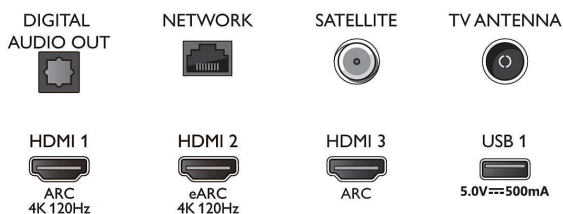

Tuner/Recepție/Transmisie

- TV digital: DVB-T/T2/T2-HD/C/S/S2
- Ghid de programe TV*: Ghid electronic de programe (8 zile)
- Indicator putere semnal

Connections

Side

Bottom

Android TV LED 4K UHD

Televizor cu Ambilight pe 3 laturi Principalele formate HDR acceptate, Procesor de imagine P5 - 120 Hz, Android TV de 126 cm (50")