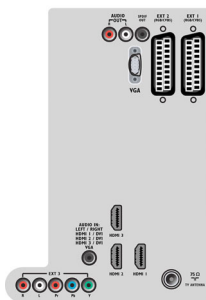

Характеристики

Изображение/дисплей

- Формат изображения: Широкий экран
- Размер экрана по диагонали (в дюймах): 52 (дюймы)
- Размер экрана по диагонали (метрич.): 132 см
- Разрешение панели: 1920 x 1080p
- Яркость: 500 кд/м²
- Улучшение изображения: Pixel Precise HD, Режим 3/2 – 2/2 Motion Pull Down, 3D

- гребенчатый фильтр, Функция Active Control + световой датчик, Цифровое шумоподавление, Динамическое повышение контрастности, Улучшение яркостных переходов, Прогрессивное сканирование, Подавление шума 2D/3D, 100Hz LCD, HD Natural Motion
- Тип экрана дисплея: ЖКД с активной матрицей Full HD W-UXGA
- Динамическая контрастность экрана: 80000:1

- Время отклика (типич.): 3 мс
- Угол просмотра: 176° (Г) / 176° (В)
- Улучшение экрана: Антибликовое покрытие экрана
- Обработка цвета: 4 триллиона цветов (14-битовый RGB)

Поддерживаемое разрешение

Rear connectors