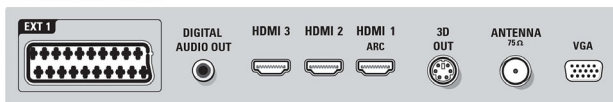

BOTTOM CONNECTORS