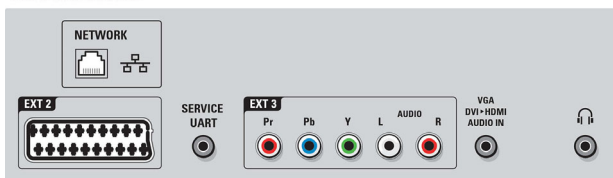

Характеристики

Подсветка Ambilight

- Возможности режима Ambilight: Ambilight Spectra 2, Приглушенный свет в режиме ожидания, Плавное выключение "закат", Подстраивается под цвет стены
- Версия Ambilight: Двусторонняя
- Система подсветки Ambilight: Светодиоды с широкой цветовой гаммой
- Функция затемнения: Вручную и со световым датчиком

Изображение/дисплей

- Формат изображения: Широкий экран
- Размер экрана по диагонали (в дюймах): 40 (дюймы)
- Размер экрана по диагонали (метрич.): 102 см
- Цвет корпуса: Сплошная стеклянная панель
- Дисплей: ЖКД Full HD, боковая светодиодная подсветка LED
- Разрешение панели: 1920 x 1080p
- 3D: 3D Ready*

- Яркость: 450 кд/м²
- Улучшение изображения: Технология Perfect Pixel HD Engine, Perfect Natural Motion, Идеальная контрастность, Perfect Colors, Функция Active Control + световой датчик, Подавление шума 2D/3D, 200Hz Clear LCD, Функция Super Resolution, Телевизор с поддержкой 3D*
- Динамическая контрастность экрана: 500000:1
- Время отклика (типич.): 1 (соотв. BEV) мс
- Угол просмотра: 176° (Г) / 176° (В)

BACK CONNECTORS