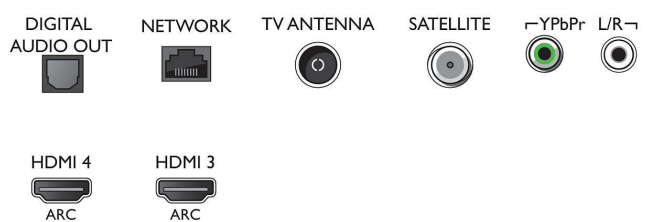

Характеристики

Подсветка Ambilight

- Возможности режима Ambilight: Встроенный Ambilight+Hue, Музыка Ambilight, Игровой режим, Подстраивается под цвет стены, Режим Lounge
- Версия Ambilight: Трехсторонняя

Изображение/дисплей

- Формат изображения: 16:9
- Размер экрана по диагонали (метрич.): 164 см
- Дисплей: 4K Ultra HD LED
- Разрешение панели: 3840 x 2160

- Процессор обработки изображения: Процессор P5 Perfect Picture
- Улучшение изображения: Разрешение Ultra, Технология Micro Dimming Pro, 1600 PPI

Поддерживаемое разрешение дисплея

- Компьютерные входы для HDMI1/2: до 4K UHD 3840 x 2160 при 60 Гц, Поддержка HDR, HDR10 / HLG
- Компьютерные входы для HDMI3/4: до 4K UHD 3840 x 2160 при 60 Гц

- Выводы для HDMI1/2: до 4K UHD 3840 x 2160 при 60 Гц, Поддержка HDR, HDR10 / HLG
- Выводы для HDMI3/4: до 4K UHD 3840 x 2160 при 60 Гц

Тюнер/прием/передача

- Цифровое ТВ: DVB-T/T2/T2-HD/C/S/S2
- Воспроизведение видео: NTSC, PAL, SECAM
- Поддержка MPEG: MPEG2, MPEG4
- Телегид*: Электронный гид телепередач на 8 дней

Connections

Side

Bottom