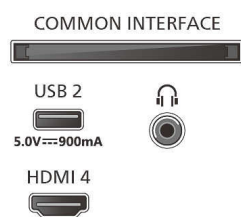

Spetsifikatsioon

Ambilight

- Ambilighti funktsioonid: Kohandumine seinavärviga, Salongi režiim, Mängurežiim, Ambilight muusikas, AmbiWakeup, AmbiSleep, töötab Philipsi juhtmevabade kodukõlaritega, Ambilighti muutimisanimatsioon
- Ambilighti versioon: 3 küljel

Pilt/Ekraan

- Ekraani diagonaalsuurus (tollides): 65 tolli
- Ekraani diagonaalsuurus (sentimeetrites): 164 cm
- Ekraan: 4K Ultra HD LED-teler

- Paneeli eraldusvõime: 3840 x 2160
- Loomulik värskendussagedus: 120 Hz
- Pildimootor: Pildiparandusmootor P5 Perfect
- Pildiparandus: Perfect Natural Motion, Micro Dimming Premium, HDR10+, Dolby Vision, HLG (Hybrid Log Gamma), CalMAN-i valmidusega

Ekraani lahutusvõime

- Lahutusvõime – värskendussagedus: 576p-50Hz, 640x480-60Hz, 720p-50Hz,60Hz, 1920x1080p-24Hz,25Hz,30Hz,50Hz, , 60Hz,100Hz,120Hz., 2560x1440-60Hz,120Hz, 3840x2160p-

24Hz,25Hz,30Hz,50Hz, ,60Hz,100Hz,120Hz.

Tuuner/Vastuvõtt/Ülekanne

- Digi-TV: DVB-T/T2/T2-HD/C/S/S2
- Video taasesitus: PAL, SECAM
- Telekava*: 8 päeva elektrooniline telekava
- Signaalitugevuse näidik
- Teletekst: 1000 lehekülge hüperteksti
- HEVC tugi

Smart TV

- OS: Täiustatud OS-iga Smart TV

Connections

Side