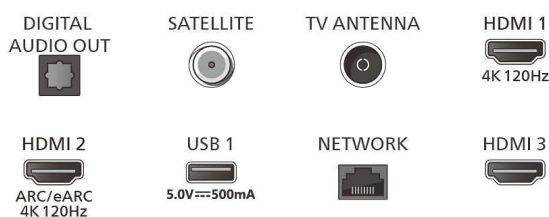

Smart TV

- OS: Täiustatud OS-iga Smart TV

Connections

Side

Bottom

Spetsifikatsioon

Smart TV funktsioonid

- Kasutaja interaktsioon: SimplyShare, Ekraani peegeldamine
- Interaktiivne TV: HbbTV (Hybrid Broadcast Broadband TV)
- SmartTV rakendused*: YouTube, Philipsi pood, Amazon Prime video, Netflix
- Häälassistent*: Töötab Alexa, Tööab Google Assistant abil