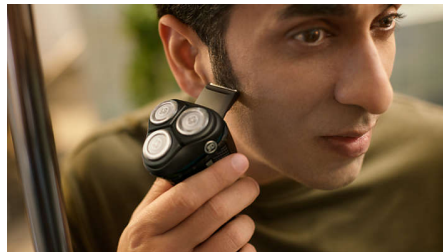

Recortador desplegable

Perfecciona y define el bigote y las patillas para completar tu look con el cortapatillas desplegable.