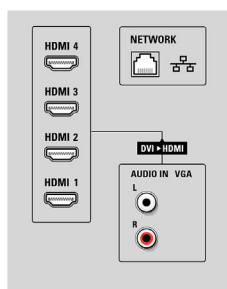

Характеристики

Подсветка Ambilight

- Возможности режима Ambilight: Ambilight Spectra, Автоподстройка под видеосигнал, Режим приглушенного света
- Система подсветки Ambilight: Светодиоды с широкой цветовой гаммой
- Функция затемнения: Вручную и со световым датчиком

Изображение/дисплей

- Формат изображения: Широкий экран
- Размер экрана по диагонали (в дюймах): 40 (дюймы)

- Размер экрана по диагонали (метрич.): 102 см
- Цвет корпуса: Строгий хром и полупрозрачность
- Разрешение панели: 1920 x 1080p
- Яркость: 500 кд/м²
- Улучшение изображения: 2 мс, 100 Гц, Технология Perfect Pixel HD Engine, Perfect Natural Motion, Идеальная контрастность, Perfect Colors, Режим 3/2 – 2/2 Motion Pull Down, 3D гребенчатый фильтр, Функция Active Control + световой датчик, 100Hz Clear LCD, Цифровое шумоподавление, Динамическое повышение контрастности, Улучшение яркостных переходов, Прогрессивное

- сканирование, Подавление шума 2D/3D, Обработка 1080p 24/25/30 Гц, Обработка 1080p 50/60 Гц, LED дисплей с тыловой подсветкой
- Динамическая контрастность экрана: 500000:1
- Время отклика (типич.): 2 (соотв. BEW) мс
- Угол просмотра: 176° (Г) / 176° (В)
- Улучшение экрана: Антибликовое покрытие экрана
- Обработка цвета: 2250 триллионов цветов 17 бит RGB

Поддерживаемое разрешение дисплея

- Компьютерные форматы: 640 x 480, 60 Гц, 800 x 600,

Rear connectors

Side