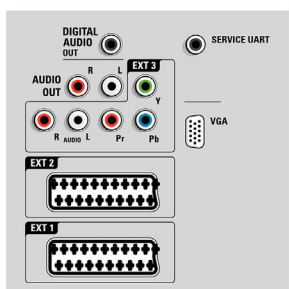

Характеристики

Подсветка Ambilight

- Возможности режима Ambilight: Ambilight Spectra, Автоподстройка под видеосигнал, Режим приглушенного света
- Система подсветки Ambilight: Светодиоды с широкой цветовой гаммой
- Функция затемнения: Вручную и со световым датчиком

Изображение/дисплей

- Формат изображения: Широкий экран
- Размер экрана по диагонали (в дюймах): 40 (дюймы)

- Размер экрана по диагонали (метрич.): 102 см
- Цвет корпуса: Строгий хром и полупрозрачность
- Разрешение панели: 1920 x 1080p
- Яркость: 500 кд/м²
- Улучшение изображения: 2 мс, 100 Гц, Технология Perfect Pixel HD Engine, Perfect Natural Motion, Идеальная контрастность, Perfect Colors, Режим 3/2 – 2/2 Motion Pull Down, 3D гребенчатый фильтр, Функция Active Control + световой датчик, 100Hz Clear LCD, Цифровое шумоподавление, Динамическое повышение контрастности, Улучшение яркостных переходов, Прогрессивное

- сканирование, Подавление шума 2D/3D, Обработка 1080p 24/25/30 Гц, Обработка 1080p 50/60 Гц, LED дисплей с тыловой подсветкой
- Динамическая контрастность экрана: 500000:1
- Время отклика (типич.): 2 (соотв. BEW) мс
- Угол просмотра: 176° (Г) / 176° (В)
- Улучшение экрана: Антибликовое покрытие экрана
- Обработка цвета: 2250 триллионов цветов 17 бит RGB

Поддерживаемое разрешение дисплея

- Компьютерные форматы: 640 x 480, 60 Гц, 800 x 600,

Rear connectors

Side