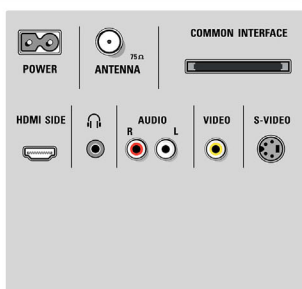

Характеристики

Подсветка Ambilight

- Возможности режима Ambilight: Ambilight Spectra, Автоподстройка под видеосигнал, Режим приглушенного света
- Система подсветки Ambilight: Светодиоды с широкой цветовой гаммой
- Функция затемнения: Вручную и со световым датчиком

Изображение/дисплей

- Формат изображения: Широкий экран
- Размер экрана по диагонали (в дюймах): 40 (дюймы)

- Размер экрана по диагонали (метрич.): 102 см
- Цвет корпуса: Строгий хром и полупрозрачность
- Разрешение панели: 1920 x 1080p
- Яркость: 500 кд/м²
- Улучшение изображения: 2 мс, 100 Гц, Технология Perfect Pixel HD Engine, Perfect Natural Motion, Идеальная контрастность, Perfect Colors, Режим 3/2 – 2/2 Motion Pull Down, 3D гребенчатый фильтр, Функция Active Control + световой датчик, 100Hz Clear LCD, Цифровое шумоподавление, Динамическое повышение контрастности, Улучшение яркостных переходов, Прогрессивное

- сканирование, Подавление шума 2D/3D, Обработка 1080p 24/25/30 Гц, Обработка 1080p 50/60 Гц, LED дисплей с тыловой подсветкой
- Динамическая контрастность экрана: 500000:1
- Время отклика (типич.): 2 (соотв. BEW) мс
- Угол просмотра: 176° (Г) / 176° (В)
- Улучшение экрана: Антибликовое покрытие экрана
- Обработка цвета: 2250 триллионов цветов 17 бит RGB

Поддерживаемое разрешение дисплея

- Компьютерные форматы: 640 x 480, 60 Гц, 800 x 600,

Rear connectors

Side