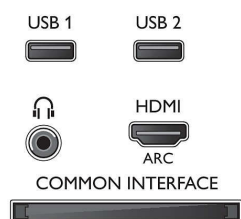

Характеристики

Изображение/дисплей

- Формат изображения: 4:3/16:9
- Размер экрана по диагонали (в дюймах): 40 (дюймы)
- Размер экрана по диагонали (метрич.): 102 см
- Дисплей: LED Full HD
- Разрешение панели: 1920 x 1080p
- Яркость: 250 кд/м²
- Улучшение изображения: Pixel Plus HD, Perfect Motion Rate (PMR) 200 Гц, Технология Micro Dimming

Поддерживаемое разрешение дисплея

- Компьютерные входы: до 1920 x 1080 при 60 Гц
- Выходы: 24, 25, 30, 50, 60 Гц, до 1920x1080p

Тюнер/прием/передача

- Цифровое ТВ: DVB-T/T2/C
- Воспроизведение видео: NTSC, PAL, SECAM
- Поддержка MPEG: MPEG2, MPEG4

Smart TV

- Гид телепередач*: Электронный гид телепередач на 8 дней
- Приложения SmartTV*: Просмотр прошедших телепрограмм, Интернет-приложения, Сетевые видеомгазины, Открытый интернет-браузер, YouTube
- Social TV: Skype, Twitter

Мультимедийные приложения

- Форматы воспроизведения видео: Контейнеры: AVI, MKV, H264/MPEG-4 AVC, MPEG-1, MPEG-2,

Connections

Side