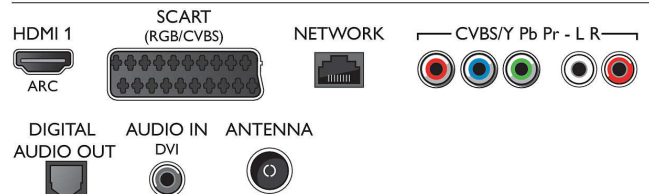

Мультимедийные приложения

- Форматы воспроизведения видео: Контейнеры: AVI, MKV, H264/MPEG-4 AVC, MPEG-1, MPEG-2,

Connections

Side

Rear

Характеристики

MPEG-4, WMV9/VC1

- Форматы воспроизведения музыки: AAC, Технология AMR, LPCM, M4A, MP3, MPEG1, L1/2, WMA версии 2 до версии 9.2
- Поддерживаемый формат субтитров: .AAS, .SMT, .SRT, .SSA, .SUB, .TXT
- Форматы воспроизведения изображений: JPEG, BMP, GIF, JPS, PNG, PNS

ЦП/процессор

- Тип процессора: Dual-Core

Звук

- Выходная мощность (среднеквадр.): 20 Вт
- Улучшение звука: Incredible Surround, Clear Sound, Автоматическая регулировка громкости, Функция Smart Sound, Усиление низких частот