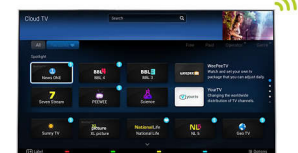

Cloud TV*

Cloud TV

Откройте широкие возможности телевидения уже сегодня. Сервисы Cloud TV на телевизоре позволяют получать доступ к сотням телеканалов со всего мира. Открывайте новые каналы, выбирайте любимые и добавляйте в личную панель Cloud TV.