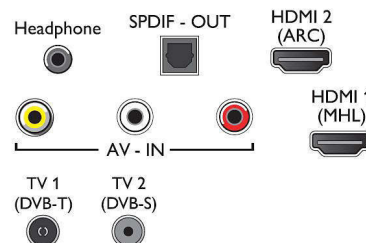

Размеры

- Ширина устройства: 732 миллиметра

- Высота устройства: 432 миллиметра
- Глубина устройства: 76 миллиметра
- Вес продукта: 3,8 кг
- Ширина с подставкой: 732 миллиметра
- Высота с подставкой: 485 миллиметра
- Глубина с подставкой: 184 миллиметра
- Вес изделия с подставкой: 3,9 кг
- Ширина коробки: 835 миллиметра
- Высота коробки: 514 миллиметра
- Глубина коробки: 140 миллиметра
- Вес, включая упаковку: 5,3 кг
- Совместимое настенное крепление: 100 x 100 мм
- Ширина подставки: 184 миллиметра

Connections

Side

Bottom

Дата выпуска 2023-08-08

Версия: 2.1.1

EAN: 87 18863 01537 7

© 2023 Koninklijke Philips N.V.
Все права защищены.

Характеристики могут меняться без предварительного уведомления. Торговые марки являются собственностью Koninklijke Philips N.V. или соответствующих владельцев.