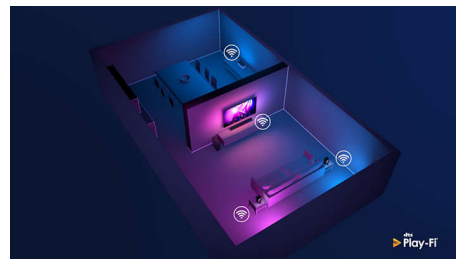

DTS Play-Fi

С DTS Play-Fi на телевизоре Philips вы можете подключаться к совместимым АС в любой комнате. На кухне стоит беспроводная аудиосистема? Продолжайте слушать диалог фильма, пока готовите перекус, и не пропускайте важные моменты спортивной трансляции, наливая друзьям напитки.

androidtv