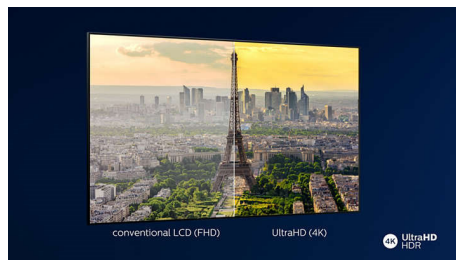

4K UHD HDR

Ваш телевизор Philips 4K UHD совместим со всеми основными форматами HDR, включая HDR10+ и Dolby Vision. Как только начнете смотреть популярный сериал или запустите новую игру, вы поймете, что тени стали глубже, а в светлых участках изображения стало больше деталей. Цвета станут более реалистичными.

Дизайн

Хотите поставить телевизор в углу комнаты или другом нестандартном месте? Центральная подставка на шарнире

50PUS8505/60

поможет разместить телевизор под нужным углом в любых условиях. А серебристая рамка поможет вписать устройство в любой интерьер.