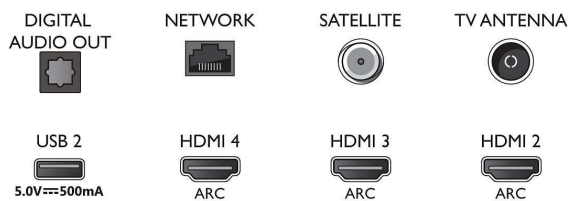

Изображение/дисплей

- Формат изображения: 16:9
- Размер экрана по диагонали (в дюймах): 50 (дюймы)

- Размер экрана по диагонали (метрич.): 126 см
- Дисплей: 4K Ultra HD LED
- Разрешение панели: 3840 x 2160
- Процессор обработки изображения: Процессор P5 Perfect Picture
- Улучшение изображения: Разрешение Ultra, Dolby Vision, HDR10+, 2100 PPI
- Размер экрана по диагонали (в дюймах): 50 дюймов

Тюнер/прием/передача

- Цифровое ТВ: DVB-T/T2/T2-HD/C/S/S2

Connections

Side

Bottom

4K UHD LED на базе ОС Android TV

Телевизор 126 см (50"), Ambilight Поддержка основных форматов HDR, Процессор P5 Perfect Picture, Android TV / Голосовое управление ИИ