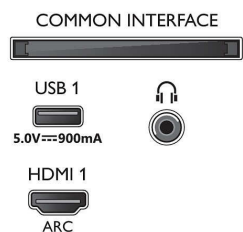

4K UHD LED на базе ОС Android TV

Телевизор 126 см (50"), Ambilight Поддержка основных форматов HDR, Процессор P5 Perfect Picture, Android TV / Голосовое управление ИИ

50PUS8505/60

Характеристики

Подсветка Ambilight

- Возможности режима Ambilight: Встроенный Ambilight+Hue, Музыка Ambilight, Игровой режим, Подстраивается под цвет стены, Режим Lounge, AmbiWakeUp, AmbiSleep
- Версия Ambilight: Трехсторонняя

Изображение/дисплей

- Формат изображения: 16:9
- Размер экрана по диагонали (в дюймах): 50 (дюймы)

- Размер экрана по диагонали (метрич.): 126 см
- Дисплей: 4K Ultra HD LED
- Разрешение панели: 3840 x 2160
- Процессор обработки изображения: Процессор P5 Perfect Picture
- Улучшение изображения: Разрешение Ultra, Dolby Vision, HDR10+, 2100 PPI
- Размер экрана по диагонали (в дюймах): 50 дюймов

Поддерживаемое разрешение дисплея

- Компьютерные входы для всех интерфейсов HDMI: Поддержка HDR, HDR10 / HLG, до 4K UHD 3840 x 2160 при 60 Гц
- Выводы для всех интерфейсов HDMI: до 4K UHD 3840 x 2160 при 60 Гц, Поддержка HDR, HDR10/HLG (Hybrid Log Gamma), HDR10+/Dolby Vision

Тюнер/прием/передача

- Цифровое ТВ: DVB-T/T2/T2-HD/C/S/S2

Connections

Side