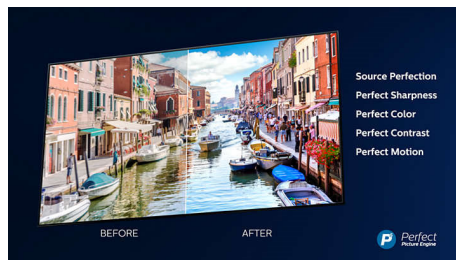

Процессор P5 Perfect Picture

Процессор Philips P5 передает контент с качеством, как на источнике. Наслаждайтесь большим количеством деталей, глубиной изображения, яркостью цветов и естественностью оттенков кожи. Невероятная четкость и контрастность поможет прочувствовать все, что происходит на экране. Движение на экране идеально плавное.