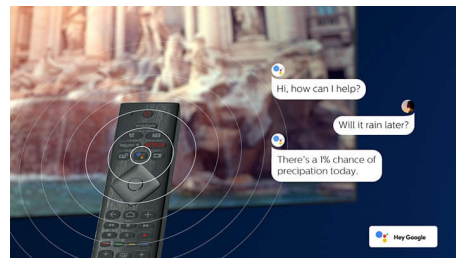

Голосовой ассистент

Управляйте телевизором с Android TV с помощью голосовых команд. Хотите сыграть в игру, посмотреть Netflix или найти контент и приложения в магазине Google Play? Просто скажите об этом своему телевизору. Вы даже можете управлять всеми устройствами, совместимыми с Ассистентом Google, например приглашать свет и переводить термостат в ночной режим. И все это — не вставая с дивана. Дни, когда вы искали пульт от телевизора по всему дому, уже далеко позади. Теперь с помощью голосовых команд вы можете управлять телевизором Philips посредством устройств с поддержкой Alexa, таких как Amazon Echo. Включайте телевизор, переключайтесь между каналами или источниками сигнала и многое другое с помощью Alexa.