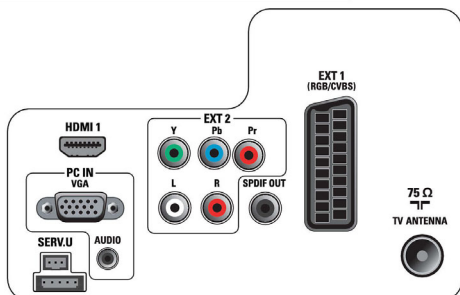

Характеристики

Изображение/дисплей

- Формат изображения: Широкий экран
- Размер экрана по диагонали (в дюймах): 22 (дюймы)
- Размер экрана по диагонали (метрич.): 56 см
- Цвет корпуса: Передняя панель серебристого цвета с белоснежным глянцевым корпусом
- Разрешение панели: 1366 x 768p
- Яркость: 300 кд/м²

- Улучшение изображения: Режим 3/2 – 2/2 Motion Pull Down, 3D гребенчатый фильтр, 3D MA деинтерлейсинг, Активное управление, Улучшение цвета, Улучшение цветовых переходов, Digital Crystal Clear, Цифровое шумоподавление, Динамическое повышение контрастности, Улучшение яркостных переходов, Прогрессивное сканирование, Настройка четкости, Автокоррекция телесного

- Оттенка, Обработка 1080p 24/25/30 Гц, Обработка 1080p 50/60 Гц
- Тип экрана дисплея: ЖК-дисплей WXGA с активной матрицей TFT
- Динамическая контрастность экрана: 150 000:1
- Время отклика (типич.): 6 мс
- Угол просмотра: 170° (Г) / 160° (В)
- Улучшение экрана: Антибликовое покрытие экрана

Rear connectors

Side