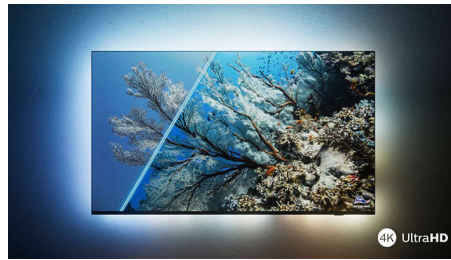

Imagen ultranítida

Veas lo que veas, este televisor Ambilight 4K UHD produce una imagen brillante y ultranítida con colores vivos. Además, admite los principales formatos HDR, por lo que podrás ver más detalle, incluso en las zonas oscuras y luminosas, al transmitir contenido HDR.