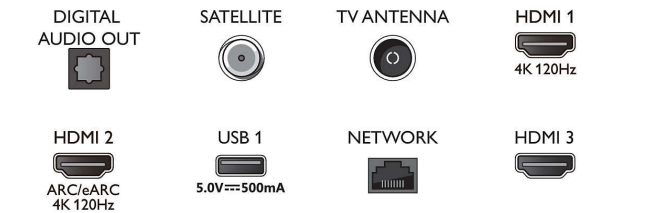

Android TV

- Sistema operativo: Google TV™
- Aplicaciones preinstaladas: Google Play Películas*,

Connections

Side

Bottom

TV Ambilight 4K

Televisor Ambilight de 164 cm (65") P5 Picture Engine (120 Hz), Principales formatos HDR compatibles, Google TV™

65PUS8888/12

Especificaciones

- Búsqueda de Google, YouTube, Netflix, Apple TV, Amazon Prime Video, Disney+, YouTube Music, Aplicación de fitness, Aurora de Ambilight
- Tamaño de la memoria (Flash): 16 GB*
- Nube de juegos: Geforce Now