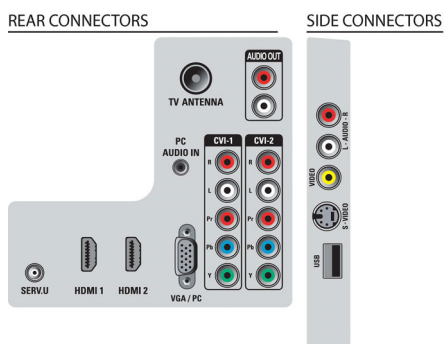

Характеристики

Изображение/дисплей

- Формат изображения: Широкий экран
- Размер экрана по диагонали (в дюймах): 32 (дюймы)
- Размер экрана по диагонали (метрич.): 81 см
- Разрешение панели: 1920 x 1080p
- Яркость: 400 кд/м²
- Улучшение изображения: Режим 3/2 – 2/2 Motion Pull Down, 3D гребенчатый фильтр,

- Активное управление, Улучшение цвета, Digital Crystal Clear, Цифровое шумоподавление, Динамическое повышение контрастности, Настройка четкости, Подавление шума 2D/3D, Обработка 1080p 24/25/30 Гц, Обработка 1080p 50/60 Гц
- Тип экрана дисплея: ЖКД с активной матрицей Full HD W-UXGA
- Время отклика (типич.): 5 мс

- Угол просмотра: 178° (Г) / 178° (В)
- Улучшение экрана: Полуглянцевый

Поддерживаемое разрешение дисплея

- Компьютерные форматы: 640 x 480, 60 Гц, 800 x 600, 60 Гц, 1024 x 768, 60 Гц, 1280 x 768, 60 Гц, 1280 x 1024, 60 Гц, 1360 x 768, 60 Гц
- Видеоформаты: 480i, 60 Гц, 480p, 60 Гц, 576i,