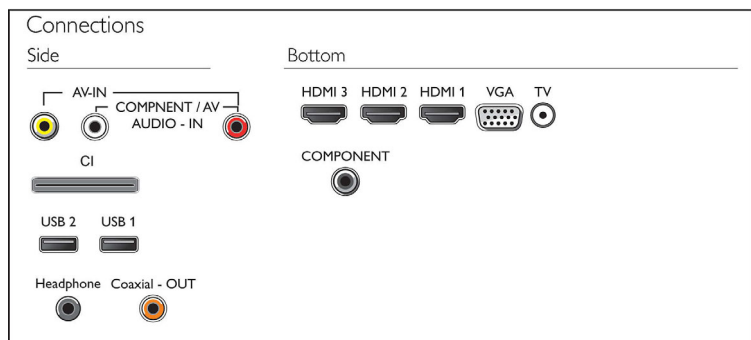

Мощность

- Электропитание: 220–240 В переменного тока, 50/60 Гц
- Температура окружающей среды: 5 °C – 40 °C
- потребляемая мощность: 55 Вт
- Энергопотребление в режиме ожидания: $\leq 0,5$ Вт
- Функции энергосбережения: Таймер автоматического выключения, Режим ECO, Отключение изображения (для радио)
- Энергопотребление в выключенном состоянии: $\leq 0,5$

Аксессуары

- Входящие в комплект аксессуары: Пульт ДУ, Батарея типа AAA — 2 шт., Настольная подставка, Шнур питания, Краткое руководство пользователя, Брошюра с важной юридической информацией и сведениями о безопасности, Гарантийный талон

Размеры

- Ширина устройства: 732 миллиметра
- Высота устройства: 430 миллиметра
- Глубина устройства: 72 миллиметра
- Вес продукта: 4.2 кг
- Ширина с подставкой: 732 миллиметра
- Высота с подставкой: 472 миллиметра
- Глубина с подставкой: 183 миллиметра
- Вес изделия с подставкой: 4.5 кг
- Ширина коробки: 835 миллиметра
- Высота коробки: 514 миллиметра
- Глубина коробки: 140 миллиметра
- Вес, включая упаковку: 6 кг

- Совместимое настенное крепление: 200 x 100 мм

Дата выпуска 2023-08-08

Версия: 8.0.1

EAN: 87 18863 00918 5

© 2023 Koninklijke Philips N.V.
Все права защищены.

Характеристики могут меняться без предварительного уведомления. Торговые марки являются собственностью Koninklijke Philips N.V. или соответствующих владельцев.

www.philips.com

* Электронный гид телепередач и фактическая доступность для просмотра (до 8 дней) зависят от страны и поставщика услуг.
* Годовое потребление электроэнергии (кВт/ч) основано на энергопотреблении телевизором 4 часа в день, 365 дней в году. Фактическое потребление электроэнергии зависит от условий использования телевизора.
* Этот телевизор поддерживает прием DVB для просмотра программ бесплатного ТВ. Отдельные операторы DVB могут не поддерживаться. Новый список поддерживаемых операторов можно найти в разделе FAQ на сайте технической поддержки Philips. Для некоторых операторов необходимы условный доступ и подписка. За дополнительными сведениями обращайтесь к операторам.
* (Philips) совместимо только с некоторыми моделями проигрывателей Philips.
* Этот телевизор не поддерживает приостановку просмотра / запись на USB, если вставлена карта CI Plus CAM