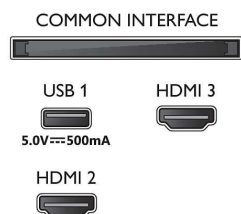

Specifikācijas

Attēls/displejs

- Ekrāna diagonāles garums (metriskajā sistēmā): 60 cm
- Displejs: LED HD televizors
- Paneļa izšķirtspēja: 1366 x 768
- Vietējā atsvaidzes intensitāte: 60 Hz
- Attēla uzlabošana: HDR10, HLG (Hybrid Log Gamma)

Displeja ievades izšķirtspēja

- Izšķirtspēja – atsvaidzes intensitāte: 576p – 50 Hz, 1366 x 768 – 60 Hz, 640 x 480 – 60 Hz, 720p – 50 Hz, 60 Hz

Uztvērējs/uztveršana/pārtraide

- Digitālā TV: DVB-T/T2/T2-HD/C/S/S2
- Video atskaņošana: PAL, SECAM
- TV pārraižu ceļvedis*: 8 dienu elektroniskā TV programma
- Signāla stipruma indikators
- Teleteksts: 1000 lapu hiperteksts
- HEVC atbalsts

Smart TV

- OS: Smart TV ar uzlabotu operētājsistēmu

Smart TV funkcijas

- Lietotāja mijiedarbība: SimplyShare, Ekrāna spoguļošana
- Interaktīvā televīzija: HbbTV
- SmartTV programmas*: YouTube, Philips veikals, Netflix, Amazon Prime Video
- Balss asistents*: Strādā ar Alexa, Strādā ar Google Assistant

Multivides lietojumprogrammas

- Video atskaņošanas formāti: Konteineri: AVI, MKV, H264/MPEG-4 AVC, MPEG-1, MPEG-2, MPEG-4, VP9, HEVC (H.265), AV1

Connections

Side