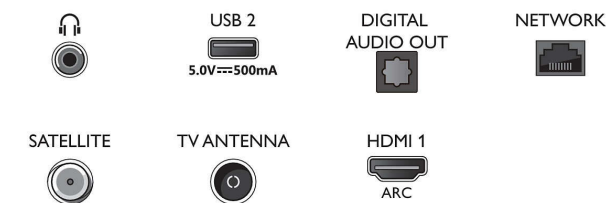

Specifikācijas

Attēls/displejs

- Ekrāna diagonāles garums (metriskajā sistēmā): 60 cm
- Displejs: LED HD televizors
- Paneļa izšķirtspēja: 1366 x 768
- Vietējā atsvaidzes intensitāte: 60 Hz
- Attēla uzlabošana: HDR10, HLG (Hybrid Log Gamma)

Displeja ievades izšķirtspēja

- Izšķirtspēja – atsvaidzes intensitāte: 576p – 50 Hz, 1366 x 768 – 60 Hz, 640 x 480 – 60 Hz, 720p – 50 Hz, 60 Hz

Uztvērējs/uztveršana/pārtraide

- Digitālā TV: DVB-T/T2/T2-HD/C/S/S2
- Video atskaņošana: PAL, SECAM
- TV pārraižu ceļvedis*: 8 dienu elektroniskā TV programma
- Signāla stipruma indikators
- Teleteksts: 1000 lapu hiperteksts
- HEVC atbalsts

Smart TV

- OS: Smart TV ar uzlabotu operētājsistēmu

Smart TV funkcijas

- Lietotāja mijiedarbība: SimplyShare, Ekrāna spoguļošana
- Interaktīvā televīzija: HbbTV
- SmartTV programmas*: YouTube, Philips veikals, Netflix, Amazon Prime Video
- Balss asistents*: Strādā ar Alexa, Strādā ar Google Assistant

Multivides lietojumprogrammas

- Video atskaņošanas formāti: Konteineri: AVI, MKV, H264/MPEG-4 AVC, MPEG-1, MPEG-2, MPEG-4, VP9, HEVC (H.265), AV1

Connections

Side

Bottom