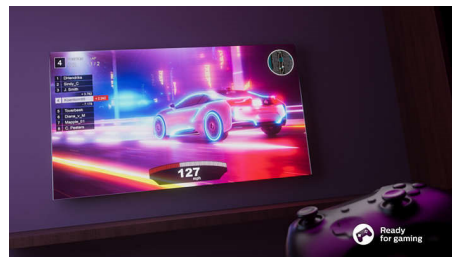

### Slaidis, pievilcīgs dizains

Vai meklējat televizoru, kas iederas jūsu istabā? Šī viedā televizora ekrāns, kuram teju nav rāmja, pietāv jebkuram interjeram. Slaidās kājas gaiši pelēkā krāsā rada iespaidu, ka ekrāns peld gaisā.

### Lielisks spēlēm

Vai patīk spēles? Zemas ievades aizkaves iestatījums ieslēdzas automātiski, kad ieslēdzat konsoli, sniedzot vienmērīgu spēlēšanu pat intensīva sižeta laikā.