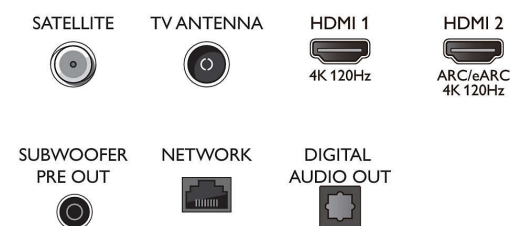

Connections

Side

Bottom

Spetsifikatsioon

Android TV

- OS: Google TV™
- Eelnevalt paigaldatud rakendused: Google Play filmid*, Google Search, YouTube, Netflix, Apple TV, Amazon Prime Video, Disney+, Fitness App, YouTube Music, Ambilight Aurora
- Mälu maht (väikmälu): 16 GB*
- Mängupilv: Geforce Now