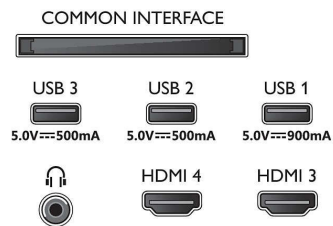

4K Ambilight teler

164 cm (65") Ambilight TV Bowers & Wilkinsi heli, Pildiparandusmootor P5 AI, Google TV™

65OLED908/12

Spetsifikatsioon

Ambilight

- Ambilighti funktsioonid: Kohandumine seinavärviga, Salongi režiim, Mängurežiim, Ambilight muusikas, AmbiWakeup, AmbiSleep, töötab Philipsi juhtmevabade kodukõlaritega, Ambilighti muutumisanimatsioon
- Ambilighti versioon: järgmise põlvkonna 3-poolne

Pilt/Ekraan

- Ekraani diagonaalsuurus (tollides): 65 tolli
- Ekraani diagonaalsuurus (sentimeetrites): 164 cm
- Ekraan: 4K Ultra HD OLED

- Paneeli eraldusvõime: 3840 x 2160
- Loomulik värskendussagedus: 120 Hz
- Pildimootor: Pildiparandusmootor P5 AI Perfect
- Pildiparandus: Perfect Natural Motion, Micro Dimming Perfect, Laia värvigammaga 99% DCI/P3, Dolby Vision, A.I. PQ-režiim, CalMAN-i valmidusega, Režiim IMAX Enhanced, HDR10+ kohandatav, Filmitegija režiim

Ekraani lahutusvõime

- Lahutusvõime – värskendussagedus: 576p-50Hz, 640x480-60Hz, 720p-50Hz,60Hz, 1920x1080p-

24Hz,25Hz,30Hz,50Hz, ,60Hz,100Hz,120Hz., 2560x1440-60Hz,120Hz, 3840x2160p-24Hz,25Hz,30Hz,50Hz, , 60Hz,100Hz,120Hz.

Tuuner/Vastuvõtt/Ülekanne

- Digi-TV: DVB-T/T2/T2-HD/C/S/S2
- Video taasesitus: PAL, SECAM
- Telekava*: 8 päeva elektrooniline telekava
- Signaalitugevuse näidik
- Teletekst: 1000 lehekülge hüperteksti
- HEVC tugi

Connections

Side