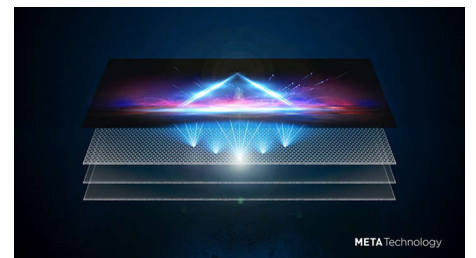

Paneeli OLED META tehnoloogia

Ere paneel OLED META. Teler toetab kõiki põhilisi HDR-vorminguid