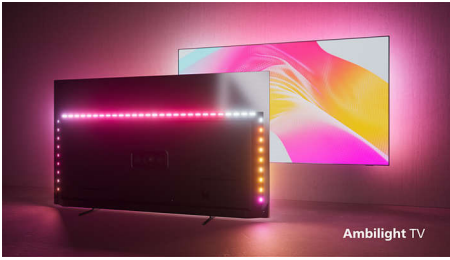

PHILIPS

4K Ambilight teler
164 cm (65") Ambilight TV Bowers & Wilkinsi heli, Pildiparandusmootor P5 AI, Google TV™

Esiletõstetud tooted

Järgmise põlvkonna Ambilight

Järgmise põlvkonna Ambilightiga haaravad ekraani taga olevad LED-id teid värvilisse valgusesse, mis on üksikasjalikum, paremini määratletud ja tegevusega rohkem sünkroonis kui kunagi varem! Lisaks saate tühja ekraani elavdada Aurora kureeritud piltide ja videote koguga, mis näevad Ambilightiga suurepäraselt välja.