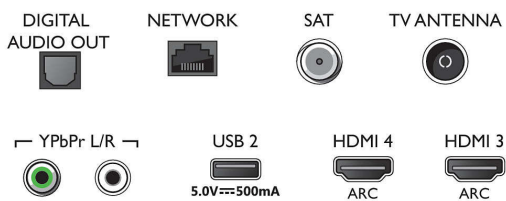

HDR10/HLG (Hybrid Log Gamma), HDR10+/Dolby Vision

Tuner/Recepție/Transmisie

- TV digital: DVB-T/T2/T2-HD/C/S/S2
- Redare video: NTSC, PAL, SECAM
- Acceptă MPEG: MPEG2, MPEG4
- Ghid de programe TV*: Ghid electronic de programe (8 zile)
- Indicator putere semnal

Connections

Side

Bottom

Specificații

- Teletext: Hipertext - 1000 pagini
- Accepță HEVC

Android TV

- OS: Android TV™ 9 (Pie)
- Aplicații preinstalate: Filme Google Play*, Muzică Google Play*, Căutare Google, YouTube
- Dimensiune memorie (Flash): 16 GB*