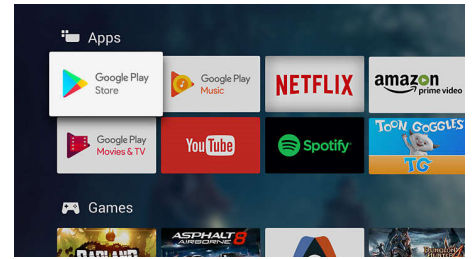

Conținut TV

Treci dincolo de programele TV tradiționale cu Magazinul Google Play și Galeria de aplicații Philips. Beneficiază de nenumărate filme, televiziune, muzică, aplicații și jocuri online. Și mai multe beneficii.

Comandă vocală AI.

Controlează televizorul Philips Android TV folosind vocea. Vrei să încerci un joc, să te uiți pe Netflix sau să găsești conținut și aplicații în Magazinul Google Play? Spune televizorului ce vrei. Poți chiar să controlezi toate dispozitivele inteligente din locuință compatibile cu Asistentul Google: de exemplu, poți să reduci intensitatea luminilor sau să setezi termostatul pentru seara de filme. Fără a te ridica de pe canapea. Zilele în care cauți telecomanda televizorului sunt de domeniul trecutului. Acum îți poți folosi vocea pentru a controla Philips Smart TV prin intermediul dispozitivelor compatibile cu Alexa, precum Amazon Echo. Pornește televizorul, schimbă canalul, comută la consola de jocuri și altele cu Alexa.

Efecte energice

Dialog perfect clar. Efecte energice.

Sunet bine echilibrat

Sunet bine echilibrat de la difuzoare pentru toată gama.

Design subțire

Design subțire. Ramă metalică subțire și stativ rotativ metalic