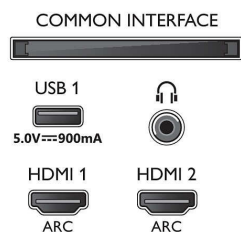

Specificații

Ambilight

- Funcții Ambilight: Ambilight + Hue integrat, Muzică Ambilight, Mod Joc, Adaptare la culoarea peretelui, Mod Lounge
- Versiune Ambilight: pe 3 laturi

Imagine/Ecran

- Raport lungime/lățime: 16:9
- Dimensiune diagonală ecran (metric): 126 cm
- Afișaj: LED 4K Ultra HD
- Rezoluție panou: 3840 x 2160

- Procesor de imagine: Procesor P5 Perfect Picture
- Îmbunătățiri ale imaginii: Ultra rezoluție, Micro Dimming Pro, 1700 PPI, Dolby Vision, HDR10+
- Dimensiune diagonală ecran (inch): 50 inchi

Rezoluție de afișare acceptată

- Intrări pentru computer pe toate dispozitivele HDMI: HDR acceptat, HDR10/HLG, până la 4K UHD 3840 x 2160 la 60 Hz
- Intrări video pe toate dispozitivele HDMI: până la 4K UHD 3840 x 2160 la 60 Hz, HDR acceptat,

HDR10/HLG (Hybrid Log Gamma), HDR10+/Dolby Vision

Tuner/Recepție/Transmisie

- TV digital: DVB-T/T2/T2-HD/C/S/S2
- Redare video: NTSC, PAL, SECAM
- Acceptă MPEG: MPEG2, MPEG4
- Ghid de programe TV*: Ghid electronic de programe (8 zile)
- Indicator putere semnal

Connections

Side