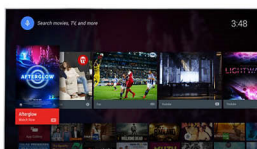

Четыре ядра, Android

Благодаря четырехъядерному процессору Philips и ОС Android вам гарантированы незабываемые впечатления от любимых игр. ОС Android легко справляется с поставленными задачами, обеспечивая быстрое перемещение по меню телевизора, удобную работу с приложениями и легкое воспроизведение видеофайлов, чтобы вы могли в полной мере насладиться любимыми развлечениями.

Google Play

В каталоге Google Play™ найдутся интересные и качественные игры для пользователей любого возраста. Игры оптимизированы для использования на телевизоре, поэтому качество изображения будет настолько же впечатляющим, как и сюжет игры. Кроме того, вам не понадобится громоздкая игровая консоль: вы сможете легко перемещаться по меню телевизора и играть в увлекательные игры, подключив универсальный игровой джойстик USB.

Облачный игровой сервис

В облачном игровом сервисе содержится множество качественных игр любого уровня для пользователей любого возраста. Выберите игру, которая придется вам по вкусу, и наслаждайтесь ею прямо на телевизоре!