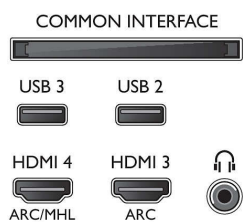

Характеристики

Подсветка Ambilight

- Возможности режима Ambilight: Встроенный Ambilight+Hue, Музыка Ambilight, Игровой режим, Подстраивается под цвет стены, Режим Lounge
- Версия Ambilight: Двусторонняя

Изображение/дисплей

- Формат изображения: 16:9
- Размер экрана по диагонали (в дюймах): 55 (дюймы)
- Размер экрана по диагонали (метрич.): 139 см

- Дисплей: 4K Ultra HD LED
- Разрешение панели: 3840 x 2160
- Яркость: 350 кд/м²
- Улучшение изображения: Технология Micro Dimming Pro, Разрешение Ultra, Natural Motion, Процессор Pixel Plus Ultra HD

Поддерживаемое разрешение дисплея

- Компьютерные входы для HDMI1/2: до 4K UHD 3840 x 2160 при 60 Гц
- Компьютерные входы для HDMI3/4: до 4K

- UHD 3840 x 2160 при 30 Гц, до FHD 1920 x 1080 при 60 Гц
- Выходы для HDMI1/2: до 4K UHD 3840 x 2160 при 60 Гц
- Выходы для HDMI3/4: до FHD 1920 x 1080 при 60 Гц, до 4K UHD 3840 x 2160 при 30 Гц

Тюнер/прием/передача

- Цифровое ТВ: DVB-T/T2/C/S/S2
- Воспроизведение видео: NTSC, PAL, SECAM
- Поддержка MPEG: MPEG2, MPEG4
- Телегид*: Электронный гид телепередач на 8

Connections

Side