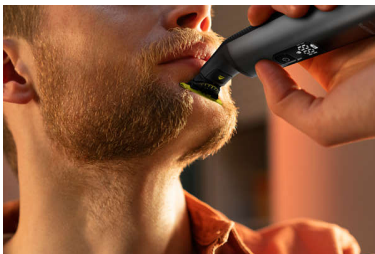

PHILIPS

Visage + Corps

OneBlade Pro 360

Batterie Li-ion rechargeable

Sabot de précision 14 hauteurs de coupe

Utilisable sur peau humide ou sèche

Afficheur LED numérique

QP6651/35

Facile à utiliser

- Une lame qui ne s'émousse pas facilement
- Étanche
- Sabot corps clipsable
- Système de protection clipsable pour zones sensibles
- Batterie Li-Ion, autonomie de 120 minutes
- L'afficheur LED numérique indique l'état de la batterie et du verrouillage

Rasage confortable

- Rasez
- Technologie unique OneBlade
- Lame double sens : conçue pour la précision et le contrôle

Contours nets

- Stylise

Coupe uniforme

- Lame 360 innovante

Points forts

Technologie unique OneBlade

Technologie unique Philips OneBlade: la technologie de rasage bénéficie d'une solution à mouvements rapides (12000 par minute), pour un rasage efficace, même sur les poils longs.

Lame 360 innovante

La lame 360 innovante pivote dans toutes les directions pour s'adapter aux courbes de votre visage. Son design assure un contact permanent avec la peau et une maîtrise parfaite. Taillez et rasez facilement les zones les plus difficiles à atteindre avec moins de passages et plus de confort.