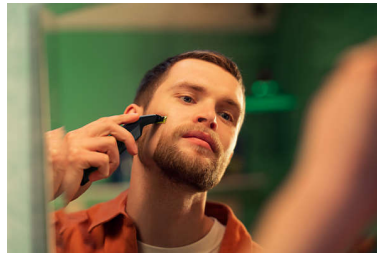

Taillez

Taillez votre barbe uniformément avec le sabot de précision réglable inclus. Choisissez l'une des 14 hauteurs verrouillables pour adopter le style de votre choix, de la barbe naissante à la barbe de 3 jours, sans oublier les barbes plus longues.

Stylise

Définis des contours parfaits et des lignes précises grâce à la lame double sens.

Rasez

OneBlade ne rase pas d'aussi près qu'une lame traditionnelle, ce qui lui permet de préserver votre peau. Rasez facilement vos poils à contre-sens, quelle que soit leur longueur, sur le visage comme sur le corps. Comprend deux lames : une pour le visage et une pour le corps.

Lame double sens

Le OneBlade suit les contours de votre visage pour vous permettre de raser facilement et confortablement toutes les zones. Déplacez la lame double sens dans n'importe quelle direction pour définir vos contours et créer des lignes parfaites.