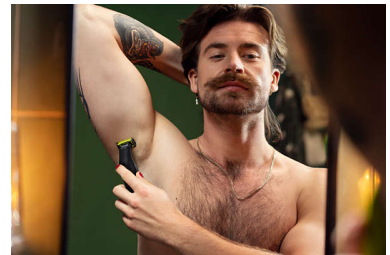

Système de protection clipsable pour zones sensibles

Fixez le système de protection pour une sécurité supplémentaire pour les zones sensibles.