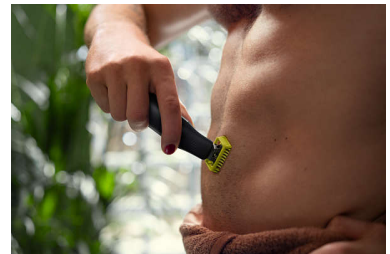

Facile à utiliser

- Une lame qui ne s'émousse pas facilement
- Étanche
- Sabot corps clipsable
- Système de protection clipsable pour zones sensibles
- Batterie Li-Ion, autonomie de 120 minutes
- L'afficheur LED numérique indique l'état de la batterie et du verrouillage

Stylise

Définis des contours parfaits et des lignes précises grâce à la lame double sens.

Rasez

OneBlade ne rase pas d'aussi près qu'une lame traditionnelle, ce qui lui permet de préserver votre peau. Rasez facilement vos poils à contre-sens, quelle que soit leur longueur, sur le visage comme sur le corps. Comprend deux lames : une pour le visage et une pour le corps.

Lame double sens

Le OneBlade suit les contours de votre visage pour vous permettre de raser facilement et confortablement toutes les zones. Déplacez la lame double sens dans n'importe quelle direction pour définir vos contours et créer des lignes parfaites.

Système de protection clipsable pour zones sensibles

Fixez le système de protection pour une sécurité supplémentaire pour les zones sensibles.

Sabot corps clipsable

Fixe le sabot corps (3 mm) sur le OneBlade pour tailler facilement dans n'importe quelle direction.