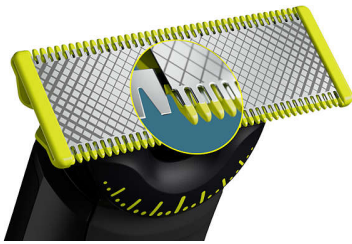

Facile à utiliser

- Une lame qui ne s'émousse pas facilement
- Étanche
- Sabot corps clipsable
- Système de protection clipsable pour zones sensibles
- Batterie Li-Ion, autonomie de 120 minutes
- L'afficheur LED numérique indique l'état de la batterie et du verrouillage

Rasage confortable

- Rasez
- Technologie unique OneBlade
- Lame double sens : conçue pour la précision et le contrôle

Contours nets

- Stylise

Coupe uniforme

- Lame 360 innovante

Points forts

Technologie unique OneBlade

Technologie unique Philips OneBlade: la technologie de rasage bénéficie d'une solution à mouvements rapides (12000 par minute), pour un rasage efficace, même sur les poils longs.

Lame 360 innovante

La lame 360 innovante pivote dans toutes les directions pour s'adapter aux courbes de votre visage. Son design assure un contact permanent avec la peau et une maîtrise parfaite. Taillez et rasez facilement les zones les plus difficiles à atteindre avec moins de passages et plus de confort.

Stylise

Définis des contours parfaits et des lignes précises grâce à la lame double sens.

Rasez

OneBlade ne rase pas d'aussi près qu'une lame traditionnelle, ce qui lui permet de préserver votre peau. Rasez facilement vos poils à contre-sens, quelle que soit leur longueur, sur le visage comme sur le corps. Comprend deux lames : une pour le visage et une pour le corps.