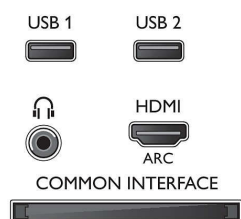

Характеристики

Подсветка Ambilight

- Возможности режима Ambilight: Dual View Fixed Color, Динамический, подключен к световому датчику, Режим Lounge, закат, Подстраивается под цвет стены, 3D
- Версия Ambilight: Двусторонняя
- Система подсветки Ambilight: Встроенная Ambilight + Hue

Изображение/дисплей

- Формат изображения: 4:3/16:9
- Размер экрана по диагонали (в дюймах):

47 (дюймы)

- Размер экрана по диагонали (метрич.): 119 см
- Дисплей: LED Full HD
- 3D: Пассивная технология 3D, Полноэкранный режим для двух игроков*, Регулировка глубины 3D, Преобразование 2D в 3D, Автораспознавание 3D, 3D без мерцания
- Разрешение панели: 1920 x 1080p
- Яркость: 350 кд/м²
- Улучшение изображения: Технология Micro Dimming Pro, Perfect Motion Rate (PMR) 200 Гц, Pixel Plus HD

Поддерживаемое разрешение дисплея

- Компьютерные входы: до 1920 x 1080 при 60 Гц
- Входовидео: 24, 25, 30, 50, 60 Гц, до 1920x1080p

Тюнер/прием/передача

- Цифровое ТВ: DVB-T/T2/C
- Воспроизведение видео: NTSC, PAL, SECAM
- Поддержка MPEG: MPEG2, MPEG4

Connections

Side