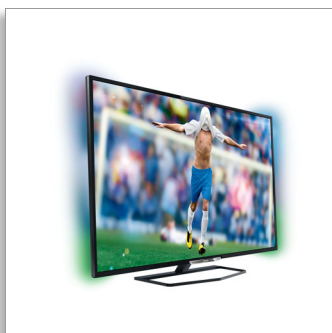

Philips 6000 series
Тонкий светодиодный
Full HD LED TV

119 см (47")

Full HD LED TV
Двухъядерный процессор
DVB-T/T2/C

47PFT6569

Тонкий светодиодный Full HD Smart LED TV

С 2-сторонней фоновой подсветкой Ambilight

Смотрите спортивные передачи на экране Full HD LED-телевизора Philips серии 6500 со Smart TV и фоновой подсветкой Ambilight и болейте за любимую команду. Благодаря яркому изображению в формате 3D вы почувствуете себя непосредственным участником игры! Подключайтесь к любимым спортивным интернет-приложениям (и не только!) и пользуйтесь всеми интеллектуальными возможностями этой модели.