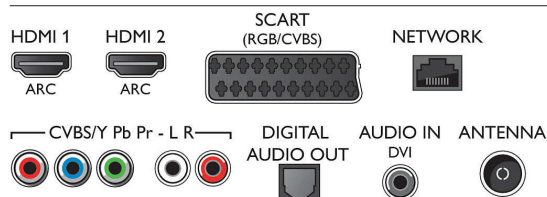

Характеристики

Подсветка Ambilight

- Возможности режима Ambilight: Dual View Fixed Color, Динамический, подключен к световому датчику, Режим Lounge, закат, Подстраивается под цвет стены, 3D
- Версия Ambilight: Двусторонняя
- Система подсветки Ambilight: Встроенная Ambilight + Hue

Изображение/дисплей

- Формат изображения: 4:3/16:9
- Размер экрана по диагонали (в дюймах):

47 (дюймы)

- Размер экрана по диагонали (метрич.): 119 см
- Дисплей: LED Full HD
- 3D: Пассивная технология 3D, Полноэкранный режим для двух игроков*, Регулировка глубины 3D, Преобразование 2D в 3D, Автораспознавание 3D, 3D без мерцания
- Разрешение панели: 1920 x 1080p
- Яркость: 350 кд/м²
- Улучшение изображения: Технология Micro Dimming Pro, Perfect Motion Rate (PMR) 200 Гц, Pixel Plus HD

Поддерживаемое разрешение дисплея

- Компьютерные входы: до 1920 x 1080 при 60 Гц
- Входовидео: 24, 25, 30, 50, 60 Гц, до 1920x1080p

Тюнер/прием/передача

- Цифровое ТВ: DVB-T/T2/C
- Воспроизведение видео: NTSC, PAL, SECAM
- Поддержка MPEG: MPEG2, MPEG4

Connections

Side

Rear