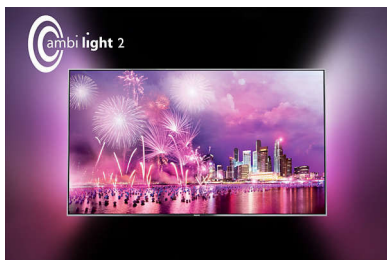

Тонкий светодиодный Full HD LED TV
119 см (47") Full HD LED TV, Двухъядерный процессор, DVB-T/T2/C

47PFT6569/60

Особенности

2-сторонняя фоновая подсветка Ambilight

Вы приложили все усилия, чтобы сделать дом уютным и комфортным. Почему же не выбрать телевизор, который подчеркнет изящный дизайн интерьера? Уникальная технология Philips Ambilight визуально расширяет границы экрана и усиливает впечатления от просмотра за счёт проекции светового ореола по двум сторонам от экрана. Эта технология увеличивает яркость и насыщенность красок, позволяя полностью погрузиться в происходящее на экране.