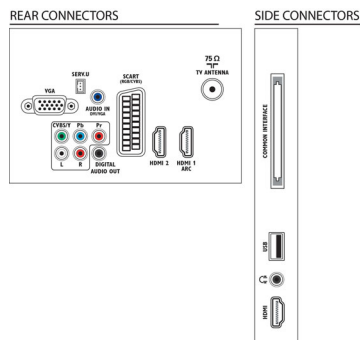

Tápellátás

- Hálózati tápellátás: 220-240 V; 50 Hz
- Környezeti hőmérséklet: 5 °C-tól 35 °C-ig
- Fogyasztás készenléti üzemmódban: $0,3\text{ W}$
- Energiacímke-osztály: A
- EU energiacímke szerinti teljesítmény: 37 W
- Energiamegtakarítási funkciók: Eco mód, Kép némítása (rádióhoz)
- Éves energiafogyasztás: 55 kWh

Tartozékok

- Mellékelt tartozékok: Hálózati tápkábel, Távvezérlő, 2 db AAA elem, Asztali állvány, Gyors üzembe helyezési útmutató, Jogi és biztonsági broszúra, Garancialevél

Méretetek

- Készülék szélessége: 745,2 mm
- Készülék magassága: 462,7 mm
- Készülék mélysége: 58,0 mm
- Termék tömege: 7,7 kg
- Készülék szélessége (állvánnyal együtt): 745,2 mm
- Készülék magassága (állvánnyal együtt): 505,7 mm
- Készülék mélysége (állvánnyal együtt): 188,9 mm
- Termék tömege (+állvány): 9,05 kg
- Doboz szélessége: 809 mm
- Doboz magassága: 580 mm
- Doboz mélysége: 128 mm
- Tömeg, a csomagolással együtt: 11 kg
- Kompatibilis fali tartó: 200 x 100 mm

Kiadás dátuma
2023-08-08

Verzió: 4.0.5

EAN: 87 12581 65311 8

© 2023 Koninklijke Philips N.V.
Minden jog fenntartva.

A műszaki adatok előzetes figyelmeztetés nélkül változhatnak. Minden védjegy a Koninklijke Philips N.V. céget, vagy az illető jogtulajdonost illeti

www.philips.com

* A TV támogatja a „Free to air” műsorok DVB vételét. Előfordulhat, hogy egyes DVB szolgáltatókat nem támogat. Erre vonatkozó frissített lista a Philips támogatási weboldal FAQ (GYIK) részében található. Egyes szolgáltatók esetében az elérés feltételes vagy előfizetéshez kötött. További információért forduljon a szolgáltatójához.

* Éves energiafogyasztás kWh-ban - a televízió 365 napon át tartó, napi 4 órányi működtetéséhez szükséges áramfogyasztást alapul véve. A tényleges energiafogyasztás a televízió használati módjától függ.