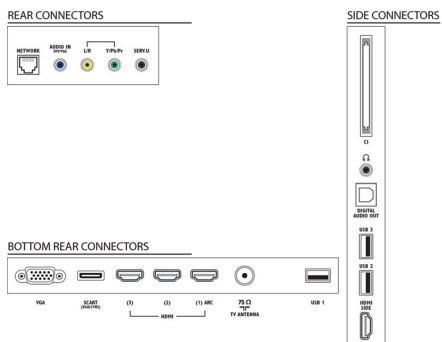

Характеристики

Изображение/дисплей

- Формат изображения: 16:9
- Размер экрана по диагонали (в дюймах): 32 (дюймы)
- Размер экрана по диагонали (метрич.): 81 см
- Дисплей: LED Full HD
- Разрешение панели: 1920 x 1080p
- Яркость: 400 кд/м²
- Улучшение изображения: Pixel Plus HD, Perfect

Motion Rate 400 Гц

- Динамическая контрастность экрана: 500 000 : 1

Поддерживаемое разрешение дисплея

- Компьютерные входы: до 1920 x 1080 при 60 Гц
- Выходы: 24, 25, 30, 50, 60 Гц, до 1920x1080p

Тюнер/прием/передача

- Цифровое ТВ: DVB-C MPEG2*, DVB-C MPEG4*, DVB-T MPEG2*, DVB-T MPEG4*, DVB-T2
- Воспроизведение видео: NTSC, PAL, SECAM

Приложения Smart TV

- Управление: Приложение MyRemote (iOS и Android), Поддержка USB-клавиатуры и мыши
- Net TV: Просмотр прошедших телепрограмм,