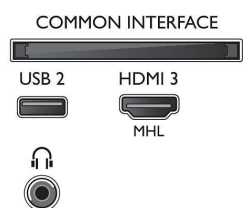

Характеристики

Изображение/дисплей

- Формат изображения: 16:9
- Дисплей: 4K Ultra HD LED
- Разрешение панели: 3840 x 2160
- Яркость: 350 кд/м²
- Улучшение изображения: Процессор Pixel Plus Ultra HD, Технология Micro Dimming

- Компьютерные входы для HDMI1: до 4K UHD 3840 x 2160 при 30 Гц, до FHD 1920 x 1080 при 60 Гц
- Компьютерные входы для HDMI2/3: до 4K UHD 3840 x 2160 при 60 Гц
- Выходы для интерфейса HDMI2/3: до 4K UHD 3840 x 2160 при 60 Гц

Поддерживаемое разрешение дисплея

- Выходы для интерфейса HDMI1: до 4K UHD 3840 x 2160 при 30 Гц, до FHD 1920 x 1080 при 60 Гц

Тюнер/прием/передача

- Цифровое ТВ: DVB-T/T2/C
- Воспроизведение видео: NTSC, PAL, SECAM
- Поддержка MPEG: MPEG2, MPEG4
- Телегид*: Электронный гид телепередач на 8

- дней
- Индикатор уровня сигнала
- Телетекст: 1000-страничный гипертекст

Функции Smart TV

- Взаимодействие с пользователем: Клиент MultiRoom, SimplyShare, Сертификация Wi-Fi Miracast*
- Интерактивное телевидение: HbbTV
- Программирование: Приостановка просмотра телепередачи, Запись на USB*
- Приложения SmartTV*: Сетевые видеомгазины, Открытый интернет-браузер,

Connections

Side