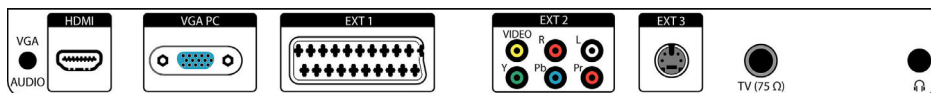

Звук

- Выходная мощность (среднеквадр.): 2 x 3 Вт
- Звуковая система: Моно, Стерео
- Улучшение звука: Автоматическая регулировка громкости, Incredible Surround, Функция Smart Sound

Подключения

- 1-й внешний разъем Scart: Аудиоразъем: левый/правый, Вход/выход CVBS, RGB
- Другие подключения: Выход для наушников, Аудиовход для компьютера, Вход VGA с ПК
- 3-й внешний разъем: Вход S-video
- 2-й внешний разъем: Вход YPbPr, Вход CVBS, Аудиовход — левый/правый
- Внешний разъем Ext 4: HDMI

Мощность

- Электропитание: 100-240 В 50/60 Гц
- Температура окружающей среды: 5–35 °C
- потребляемая мощность: 45 Вт
- Энергопотребление в режиме ожидания: $\leq 0,3$ Вт

Аксессуары

- Входящие в комплект аксессуары: Настольная подставка, Шнур питания, Краткое руководство пользователя, Инструкция по эксплуатации, Гарантийный сертификат, Пульт ДУ, Батарейки для пульта ДУ

Размеры

- Ширина устройства: 470 миллиметра
- Высота устройства: 406 миллиметра
- Глубина устройства: 71 миллиметра
- Вес продукта: 5,8 кг
- Ширина с подставкой: 470 миллиметра
- Высота с подставкой: 448 миллиметра
- Глубина с подставкой: 205 миллиметра
- Вес изделия с подставкой: 6,7 кг
- Ширина коробки: 572 миллиметра
- Высота коробки: 500 миллиметра
- Глубина коробки: 225 миллиметра
- Вес, включая упаковку: 9,7 кг
- Совместимое настенное крепление: 100 x 100 мм

Дата выпуска 2023-12-15

Версия: 2.0.7

EAN: 87 12581 39756 2

© 2023 Koninklijke Philips N.V.
Все права защищены.

Характеристики могут меняться без предварительного уведомления. Торговые марки являются собственностью Koninklijke Philips N.V. или соответствующих владельцев.

www.philips.com