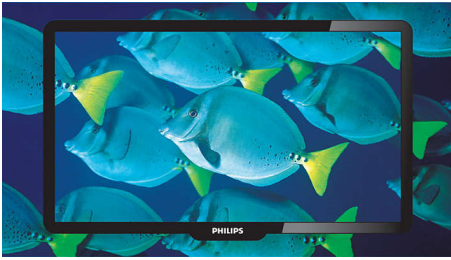

Подходит для цифровых источников

- Встроенный цифровой тюнер для приема DVB-T

Чистое и мощное звучание

- Великолепное звучание от уникальных невидимых акустических систем

PHILIPS

Особенности

Digital Crystal Clear