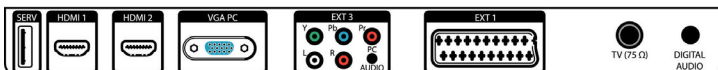

Подключения

- EasyLink (HDMI-CEC): Запуск воспроизведения одним нажатием, Режим ожидания системы
- 1-й внешний разъем Scart: Аудиоразъем: левый/правый, Вход/выход CVBS, RGB
- HDMI 1: HDMI v1.3
- HDMI 2: HDMI v1.3
- Другие подключения: Выход для наушников, Аудиовход для компьютера, Вход VGA с ПК, Выход S/PDIF (коаксиальный), Общий интерфейс
- 3-й внешний разъем: YPbPr, Аудиовход — левый/правый
- 2-й внешний разъем: Вход S-video, Вход CVBS, Аудиовход — левый/правый

Мощность

- Электропитание: 100-240 В 50/60 Гц
- Температура окружающей среды: 5–35 °С
- потребляемая мощность: 120 Вт
- Энергопотребление в режиме ожидания: $\leq 0,3$ Вт

Аксессуары

- Входящие в комплект аксессуары: Настольная подставка, Шнур питания, Краткое руководство пользователя, Инструкция по эксплуатации, Гарантийный сертификат, Пульт ДУ, Батарейки для пульта ДУ

Размеры

- Ширина устройства: 667 миллиметра
- Высота устройства: 425 миллиметра
- Глубина устройства: 95 миллиметра
- Ширина с подставкой: 667 миллиметра
- Высота с подставкой: 487 миллиметра
- Глубина с подставкой: 219 миллиметра
- Ширина коробки: 764 миллиметра
- Высота коробки: 522 миллиметра
- Глубина коробки: 259 миллиметра
- Совместимое настенное крепление: 200 x 100 мм

Дата выпуска 2023-12-10

Версия: 1.1.2

EAN: 87 12581 47786 8

© 2023 Koninklijke Philips N.V.
Все права защищены.

Характеристики могут меняться без предварительного уведомления. Торговые марки являются собственностью Koninklijke Philips N.V. или соответствующих владельцев.

www.philips.com