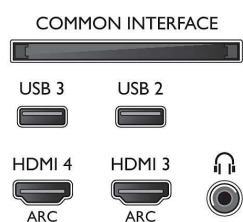

Характеристики

Подсветка Ambilight

- Возможности режима Ambilight: Ambilight+Hue, Игровой режим, Встроенный Ambilight+Hue, Подстраивается под цвет стены, Регулировка расстояния до стены, Режим Lounge, Ambilight для режима 3D
- Версия Ambilight: Трехсторонняя

Изображение/дисплей

- Формат изображения: 16:9
- Размер экрана по диагонали (в дюймах): 49 (дюймы)

- Размер экрана по диагонали (метрич.): 123 см
- Дисплей: 4K Ultra HD LED
- Разрешение панели: 3840 x 2160
- 3D: Пассивная технология 3D, Полноэкранный режим для двух игроков*, Преобразование 2D в 3D, Автораспознавание 3D
- Яркость: 400 кд/м²
- Процессор обработки изображения: Pixel Precise Ultra HD
- Улучшение изображения: Natural Motion, Технология Perfect Motion Rate 800 Гц, Технология Micro Dimming Pro, Разрешение

Ultra

Поддерживаемое разрешение дисплея

- Компьютерные входы для всех интерфейсов HDMI: при 60 Гц, до 4K Ultra HD 3840 x 2160
- Выходы для всех интерфейсов HDMI: при 24, 25, 30, 50, 60 Гц, до 4K Ultra HD 3840 x 2160p

Тюнер/прием/передача

- Цифровое ТВ: DVB-T/T2/C/S/S2

Connections

Side