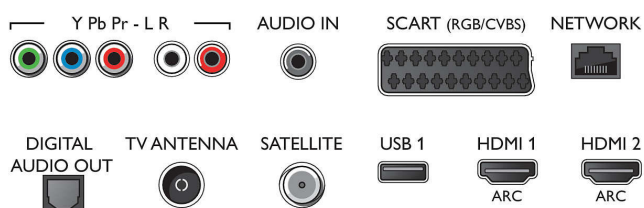

Характеристики

Подсветка Ambilight

- Возможности режима Ambilight: Ambilight+Hue, Игровой режим, Встроенный Ambilight+Hue, Подстраивается под цвет стены, Регулировка расстояния до стены, Режим Lounge, Ambilight для режима 3D
- Версия Ambilight: Трехсторонняя

Изображение/дисплей

- Формат изображения: 16:9
- Размер экрана по диагонали (в дюймах): 49 (дюймы)

- Размер экрана по диагонали (метрич.): 123 см
- Дисплей: 4K Ultra HD LED
- Разрешение панели: 3840 x 2160
- 3D: Пассивная технология 3D, Полноэкранный режим для двух игроков*, Преобразование 2D в 3D, Автораспознавание 3D
- Яркость: 400 кд/м²
- Процессор обработки изображения: Pixel Precise Ultra HD
- Улучшение изображения: Natural Motion, Технология Perfect Motion Rate 800 Гц, Технология Micro Dimming Pro, Разрешение

Ultra

Поддерживаемое разрешение дисплея

- Компьютерные входы для всех интерфейсов HDMI: при 60 Гц, до 4K Ultra HD 3840 x 2160
- Выходы для всех интерфейсов HDMI: при 24, 25, 30, 50, 60 Гц, до 4K Ultra HD 3840 x 2160p

Тюнер/прием/передача

- Цифровое ТВ: DVB-T/T2/C/S/S2

Connections

Side

Rear