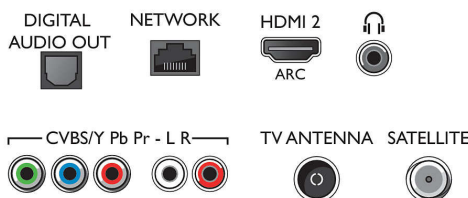

comenzilor pe televizor, DVD, Blu-Ray, set top box sau sistemul home theatre.

USB (fotografii, muzică, videoclipuri)

Conectați-vă stick-ul de memorie USB, camera digitală, playerul MP3 sau alt dispozitiv multimedia la portul USB din partea laterală a televizorului dvs. pentru a vă bucura de fotografiile, videoclipurile și muzică cu browserul de conținut ușor de utilizat de pe ecran.

Sunet

- Putere de ieșire (RMS): 16 W
- Configurația difuzoarelor: 2 difuzoare gamă completă de 8 W
- Îmbunătățirea sunetului: Incredible Surround, Sunet clar, Egalizator automat pentru volum, Control bass, Smart Sound

Conectivitate

- Număr de conexiuni HDMI: 2
- EasyLink (HDMI-CEC): Pass-through telecomandă, Control sistem audio, Sistem în standby, Redare la o singură atingere
- Număr de USB-uri: 2
- Conexiune wireless: Bandă unică 1T1R integrată
- Alte conexiuni: Interfață comună Plus (CI+), Ieșire audio digitală (optică), Antenă IEC75, Ethernet-LAN RJ-45, Conector prin satelit, Ieșire căști

Connections

Side

Rear

Data apariției 2023-10-18

Versiune: 10.1.1

EAN: 87 18863 01490 5

© 2023 Koninklijke Philips N.V.
Toate drepturile rezervate.

Specificațiile pot fi modificate fără preaviz. Mărcile comerciale sunt proprietatea Koninklijke Philips N.V. sau a deținătorilor lor legali.