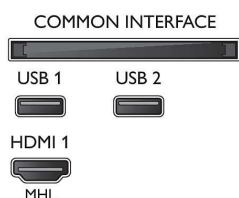

Alimentare

- Sursă de alimentare rețea: 220 - 240 V CA 50/60 Hz
- Temperatură ambient: între 5 °C și 35 °C
- Consum în standby: <0,3 W
- Clasă de etichetare energetică: A+
- Etichetă energetică UE: 24 W
- Funcții economisire energie: Cronometru oprire automată, Mod Eco, Dezactivare imagine (pentru radio)
- Consum de energie în modul oprit: N/A
- Consum anual de energie: 36 kWh
- Prezența plumbului: Da*
- Conținut de mercur: 0 mg

Accesorii

- Accesorii incluse: Telecomandă, 2 baterii AAA, Cablu de alimentare, Ghid de inițiere rapidă, Broșură cu date juridice și pentru siguranță, Suport pentru masă

Culoare și finisaj

- Partea frontală a televizorului: Negru, luciu superior

Dimensiuni

- Lățime aparat: 731,8 mm
- Înălțime aparat: 435,3 mm
- Adâncime aparat: 77,3 mm
- Greutate produs: 4,5 kg
- Lățime aparat (cu suport): 731,8 mm
- Înălțime aparat (cu suport): 454,0 mm

- Adâncime aparat (cu suport): 166,2 mm
- Greutate produs (+ suport): 4,6 kg
- Lățime cutie: 798 mm
- Înălțime cutie: 520 mm
- Adâncime cutie: 133 mm
- Greutate cu ambalaj inclus: 6,1 kg
- Compatibil cu suport de perete: X= 100 mm
- Distanță lățime suport de televizor: 549,8 mm

Connections

Side