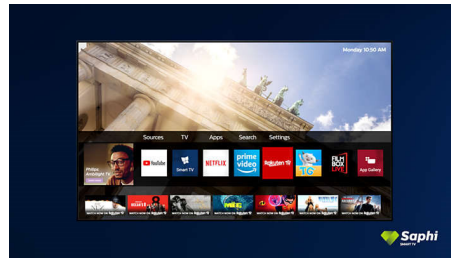

SAPHI

SAPHI este un sistem de operare rapid și intuitiv prin care utilizarea Philips Smart TV devine o adevărată plăcere. Beneficiezi de o calitate deosebită a imaginii și de acces printr-un singur buton la un meniu clar pe bază de pictograme. Operezi televizorul cu ușurință și navighezi rapid la aplicații Philips Smart TV populare, inclusiv YouTube, Netflix și altele.